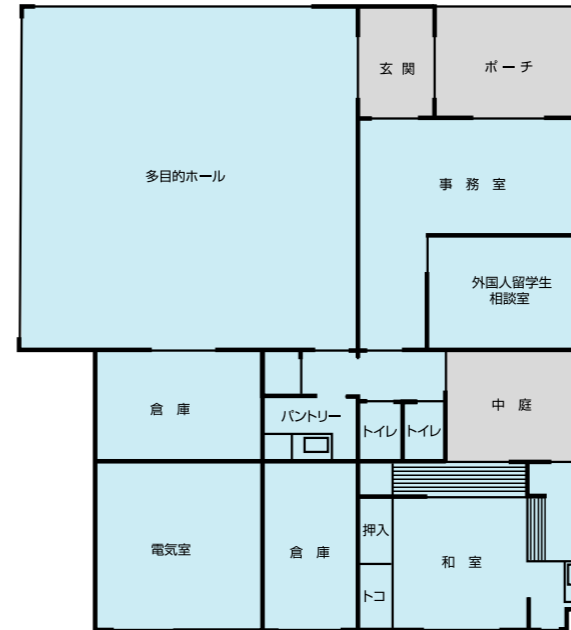

建物面積	延 1,371.06㎡			
構造	单身棟、夫婦・家族棟	鉄筋コンクリート造	4階建	
	共用棟	鉄筋コンクリート造	1階建	

● 居室等の面積

	区分	室数	面積 (㎡)
居住施設	单身室	28	15.7
	夫婦室	8	40.7
	家族室	4	57.0
	洗濯室	1	7.2
共用施設	事務室	1	22.0
	外国人留学生相談室	1	14.0
	多目的ホール	1	81.0
	和室	1	27.0
	パントリー	1	7.7

● 国際交流会館配置図

单身棟

单身室

平机、回転椅子、書棚、ワードローブ、シューズボックス、ベッド、テレビ、CSチューナー、ビデオ付DVDプレーヤー、レンジ台、冷蔵庫、オープンレンジ、ガスコンロ、掃除機、学習スタンド、ジャーボット、傘立て、クズ入れ、ミニキッチン、ユニットバス、給湯設備、冷暖房用空調設備、電話機、CATVを利用したインターネット可。(別契約)

共用棟

(多目的ホール)

応接椅子、応接テーブル、テレビ、CSチューナー、雑誌棚、ビデオ付DVDプレーヤー、会議椅子、会議用テーブル、書棚

(和室)

和机、座椅子、座布団

(パントリー)

食器戸棚、ガスコンロ、冷蔵庫、オープンレンジ

多目的ホール

和室

夫婦・家族棟

夫婦室