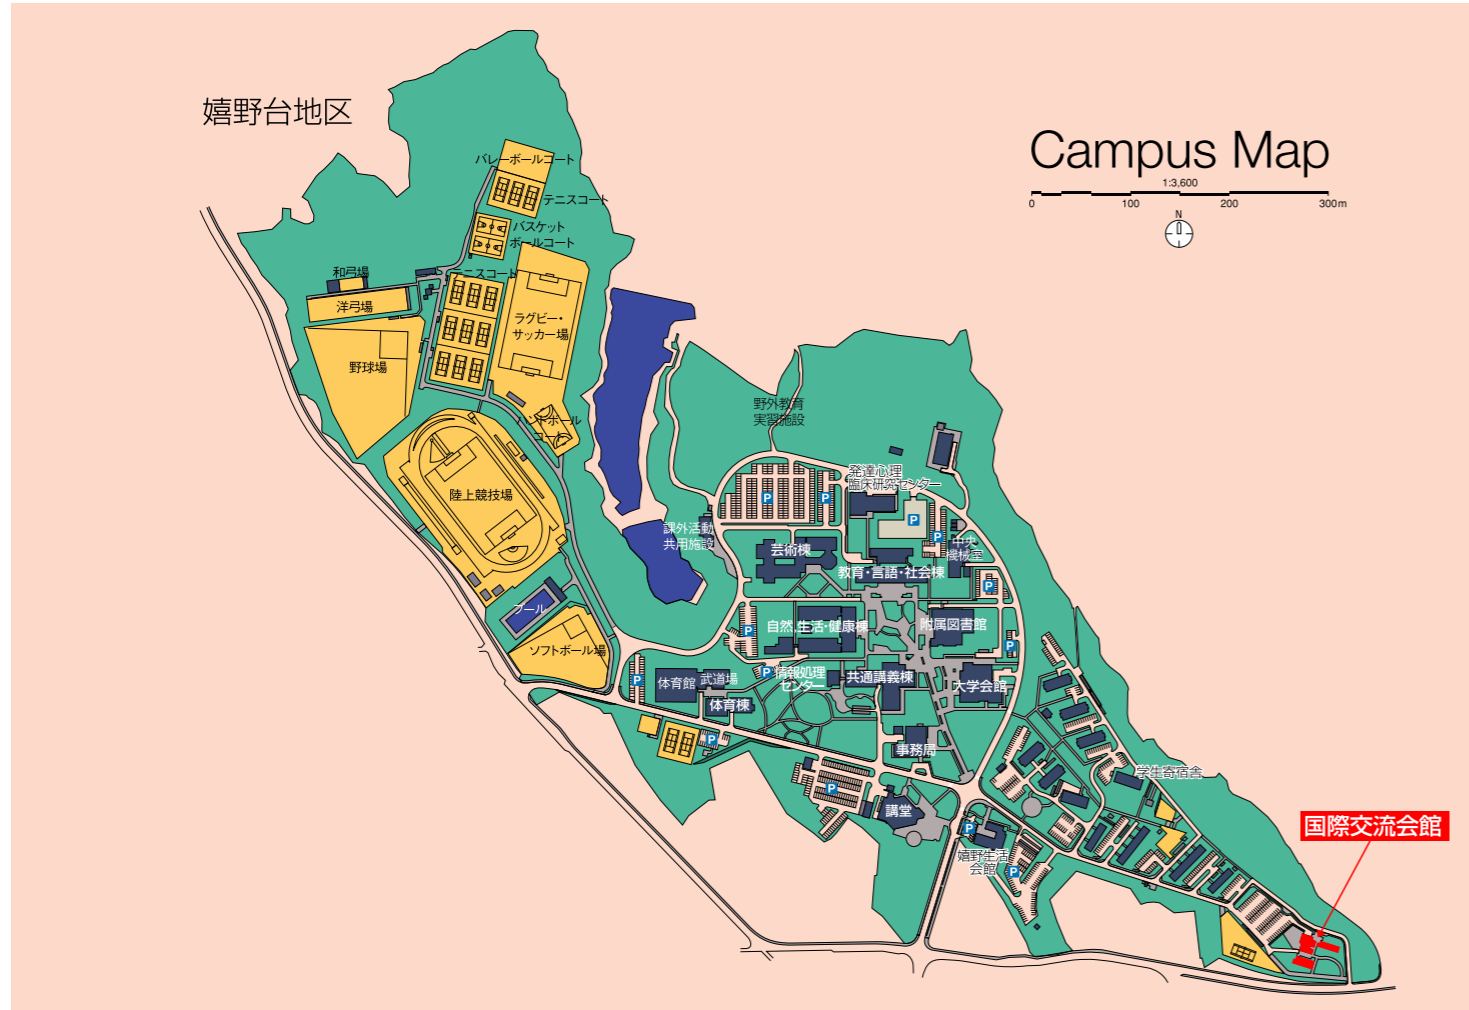

国際交流会館の位置

兵庫教育大学国際交流会館

International House

HYOGO UNIVERSITY OF TEACHER EDUCATION

兵庫教育大学
 〒673-1494 兵庫県加東郡社町下久米942-1
 TEL 0795-44-2043
<http://www.hyogo-u.ac.jp/>

国際交流会館の概要

- 目的** 国際交流に関する事業の用に供するとともに、外国人留学生及び外国人研究者等に居住の場を提供し、教育、学術及び文化の国際交流の促進に資することを目的とします。
- 管理運営**
 - 管理運営は兵庫教育大学が行い、その責任者は学長です。
 - 管理運営に関する重要事項については、学生委員会で審議を行います。
 - 管理運営に関する事務及び居住施設の入退居に関する事務は、学務部学生支援課で行います。
- 入居資格**
 - 外国人留学生（科目等履修生を除く。）
 - 外国人研究者
 - その他学長が適当と認めた者
- 入居許可期間** 入居許可期間は、1年以内とします。
なお、入居期間の延長を希望する場合は、改めて手続きをする必要があります。
- 施設概要**