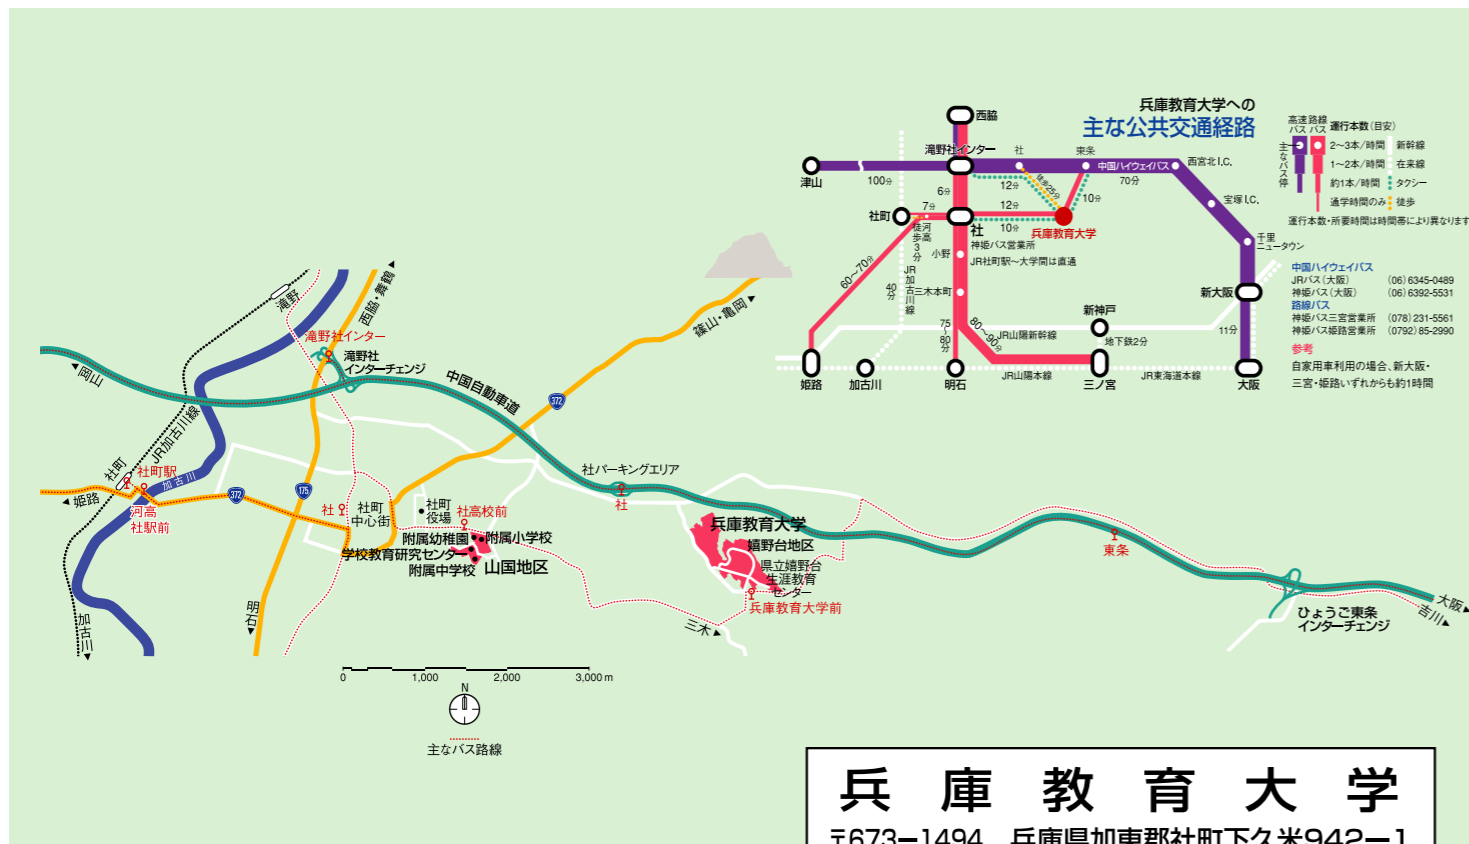

国際交流会館の位置

兵庫教育大学国際交流会館

International House

HYOGO UNIVERSITY OF TEACHER EDUCATION

兵庫教育大学
 〒673-1494 兵庫県加東郡社町下久米942-1
 TEL 0795-44-2043
<http://www.hyogo-u.ac.jp/>

国際交流会館の概要

- 目的** 国際交流に関する事業の用に供するとともに、外国人留学生及び外国人研究者等に居住の場を提供し、教育、学術及び文化の国際交流の促進に資することを目的とします。
- 管理運営**
 - 管理運営は兵庫教育大学が行い、その責任者は学長です。
 - 管理運営に関する重要事項については、学生委員会で審議を行います。
 - 管理運営に関する事務及び居住施設の入退居に関する事務は、学務部学生支援課で行います。
- 入居資格**
 - 外国人留学生（科目等履修生を除く。）
 - 外国人研究者
 - その他学長が適当と認めた者
- 入居許可期間** 入居許可期間は、1年以内とします。
なお、入居期間の延長を希望する場合は、改めて手続きをする必要があります。
- 施設概要**