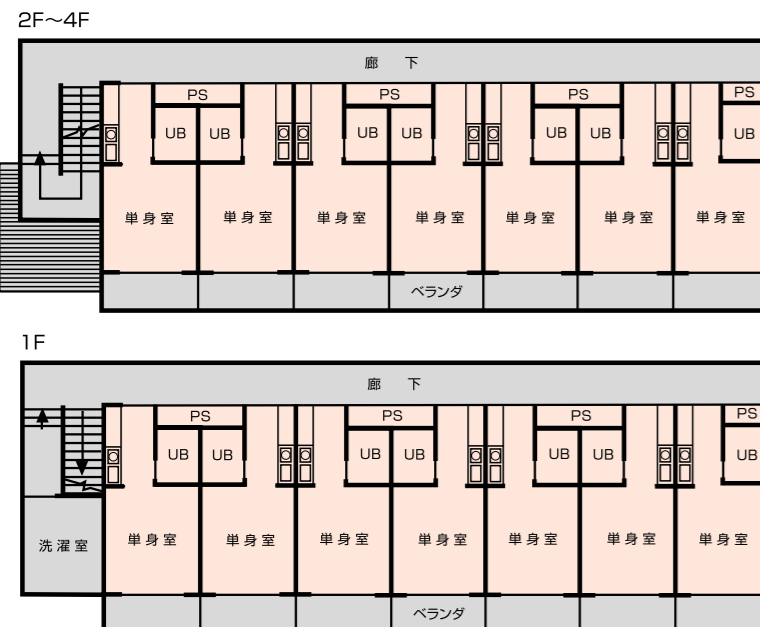

建物面積	延 1,371.06㎡			
構造	单身棟、夫婦・家族棟	鉄筋コンクリート造	4階建	
	共用棟	鉄筋コンクリート造	1階建	

● 居室等の面積

	区分	室数	面積 (㎡)
居住施設	单身室	28	15.7
	夫婦室	8	40.7
	家族室	4	57.0
	洗濯室	1	7.2
共用施設	事務室	1	22.0
	外国人留学生相談室	1	14.0
	多目的ホール	1	81.0
	和室	1	27.0
	パントリー	1	7.7

● 国際交流会館配置図

单身棟

单身室

平机、回転椅子、書棚、ワードローブ、シューズボックス、ベッド、テレビ、CSチューナー、ビデオ付DVDプレーヤー、レンジ台、冷蔵庫、オープンレンジ、ガスコンロ、掃除機、学習スタンド、ジャーボット、傘立て、クズ入れ、ミニキッチン、ユニットバス、給湯設備、冷暖房用空調設備、電話機、CATVを利用したインターネット可。(別契約)

共用棟

(多目的ホール)

応接椅子、応接テーブル、テレビ、CSチューナー、雑誌棚、ビデオ付DVDプレーヤー、会議椅子、会議用テーブル、書棚

(和室)

和机、座椅子、座布団

(パントリー)

食器戸棚、ガスコンロ、冷蔵庫、オープンレンジ

多目的ホール

和室

夫婦・家族棟

夫婦室