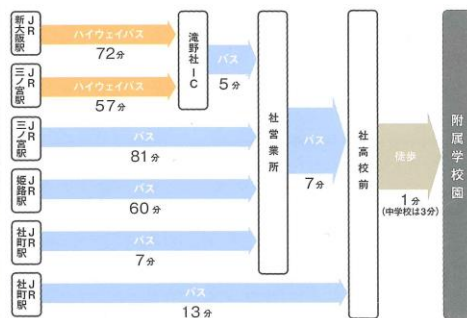

交通案内

本校は、「人間として生きぬく力を育てる」を学校教育目標に「粘り強く問いつづけ、よりよいものをつくり出す子」「励まし支え合い、共に伸びる子」「強い心とたくましい体をつくる子」を育てていきます。