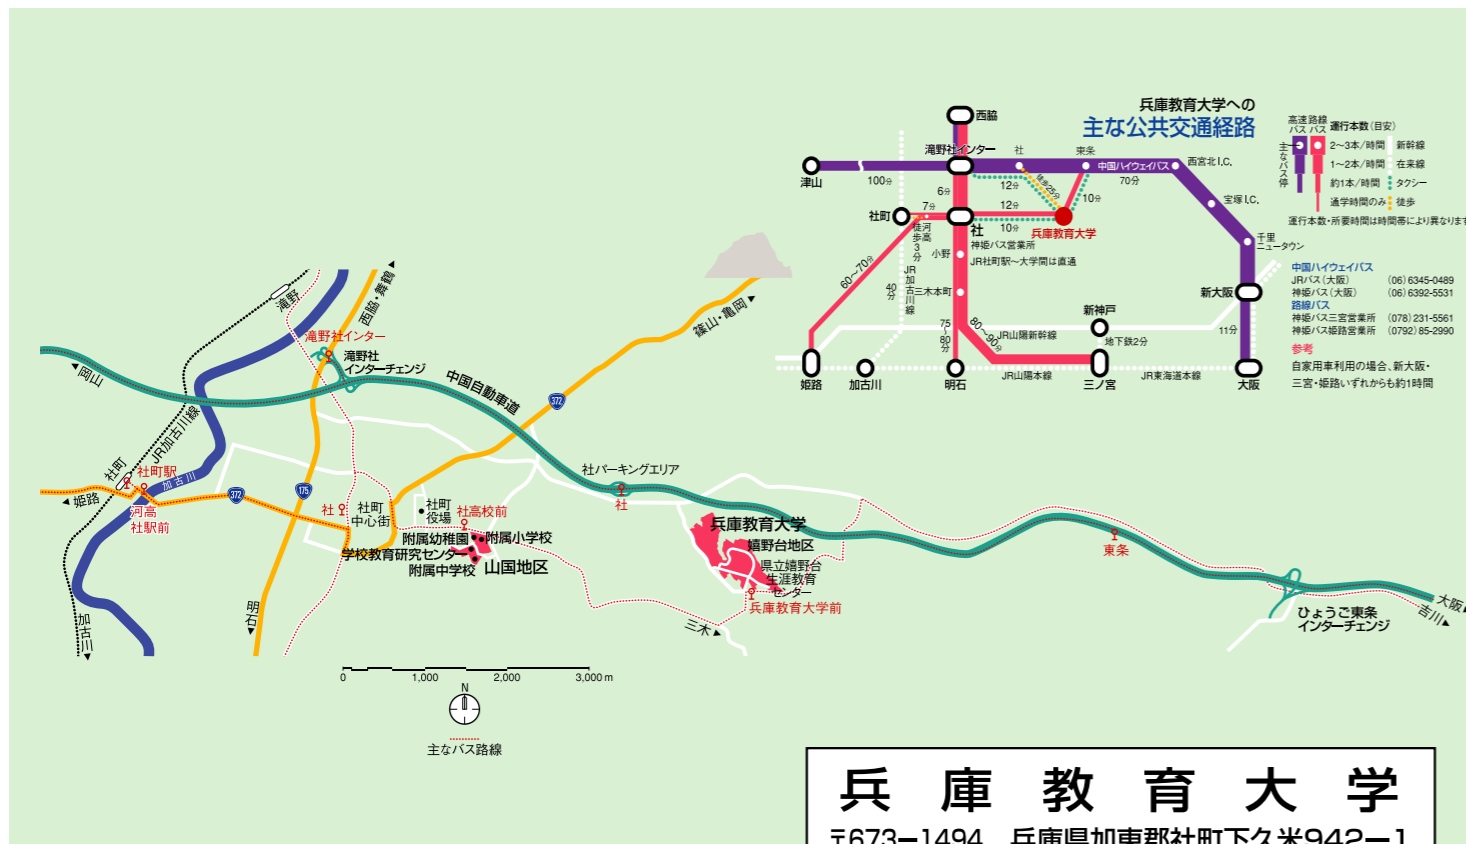

国際交流会館の位置

兵庫教育大学国際交流会館

International House

HYOGO UNIVERSITY OF TEACHER EDUCATION

兵庫教育大学
 〒673-1494 兵庫県加東郡社町下久米942-1
 TEL 0795-44-2043
<http://www.hyogo-u.ac.jp/>