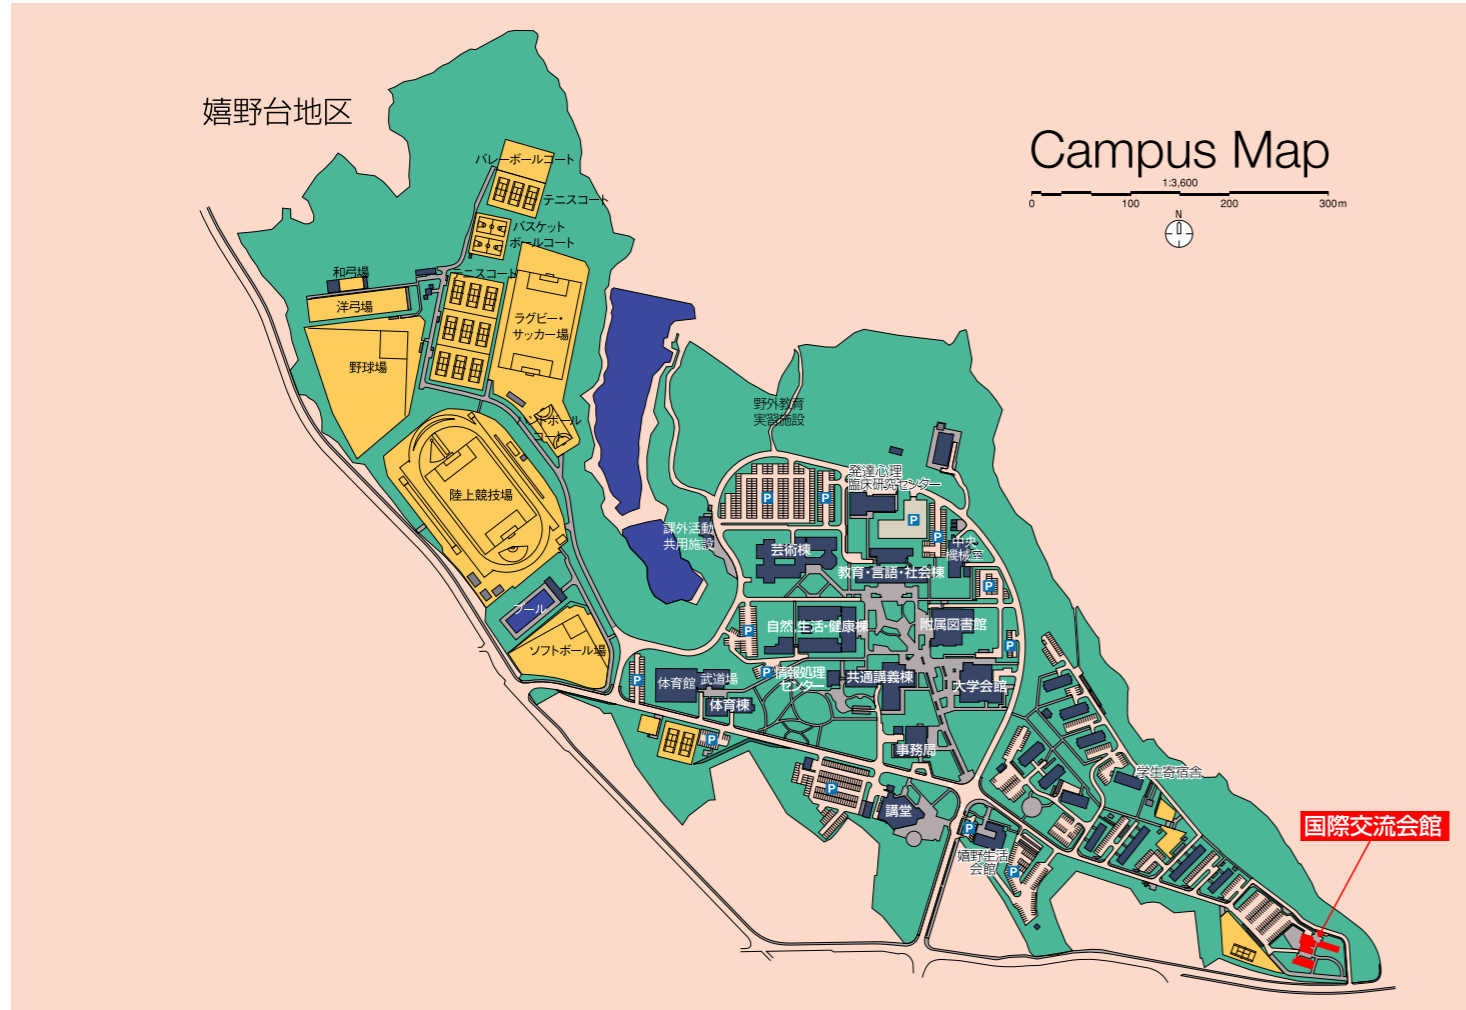

国際交流会館の位置

兵庫教育大学国際交流会館

International House

HYOGO UNIVERSITY OF TEACHER EDUCATION

兵庫教育大学
 〒673-1494 兵庫県加東郡社町下久米942-1
 TEL 0795-44-2043
<http://www.hyogo-u.ac.jp/>