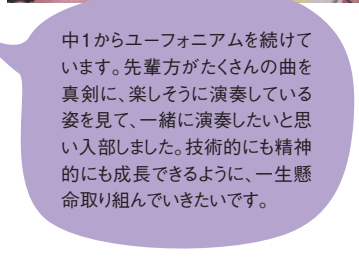

顧問 / 河内勇准教授

設立年 / 昭和58(1983)年

BRASS BAND CLUB

紹介者

吹奏楽部部長
すぎおかひろえ
杉岡広絵さん
学校教育学部
社会系コース3年

私たちの吹奏楽部は、夏は8月の吹奏楽コンクール、冬は3月の定期演奏会に向けて活動しています。この二つ以外にも秋には地域イベントへの参加や、小学校幼稚園での演奏会なども行っています。部員のみならず元気な人、真面目な人、マイペースな人など個性的な人が多く、衝突する時もありますが、互いに支え合えるメンバーです。皆さん楽しんでいただけるように活動していきます。今後とも吹奏楽部をよろしくお願ひします！

吹奏楽は大学から始めました。担当楽器はオーボエです。入部の動機は、入学式での演奏を聴いて、大人数での演奏が楽しそうだったので私も一緒に吹きたいと思ったからです。今後の目標は、一曲でも多く完璧に吹けるようになることです。

- ① 全体練習
- ② 河内准教授の指導
- ③ ④ セクション・パート練習
- ⑤ ⑥ 入学式での演奏風景

中1からユーフォニアムを続けています。先輩方がたくさんの曲を真剣に、楽しそうに演奏している姿を見て、一緒に演奏したいと思い入部しました。技術的にも精神的にも成長できるように、一生懸命取り組んでいきたいです。