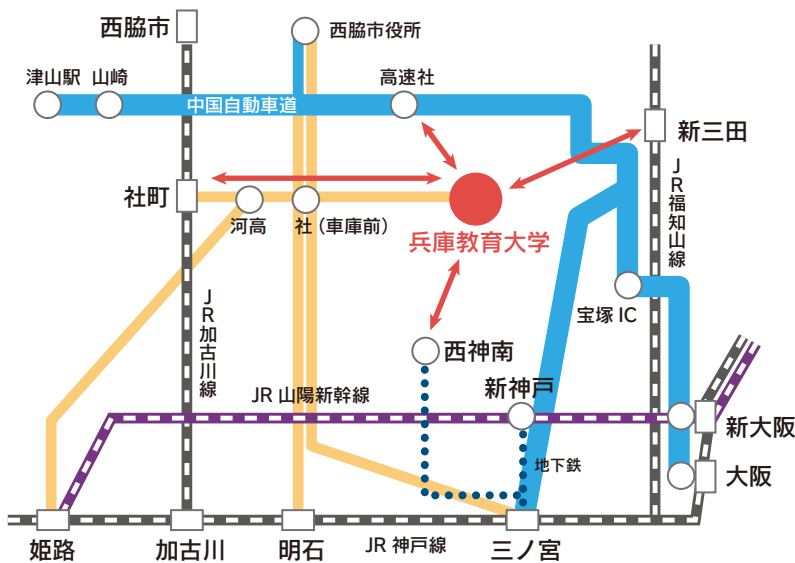

※ 午前の部、午後の部の定員は各 440 名です。

※ 障害等のためにオープンキャンパス参加に際して配慮を希望する場合は、参加申し込みの上、7月1日(水)までに入試課へ申し出てください。
なお、申し出の内容によっては対応できない場合がありますのでご了承ください。

Program

午前の部 ▶	9:00 ~	9:30 ~ 11:35	11:40 ~ 12:30
午後の部 ▶	13:00 ~	13:30 ~ 15:35	15:40 ~ 16:30
内 容 ▶	受付	<div style="border: 1px solid black; border-radius: 50%; padding: 5px; display: inline-block;">全体説明会</div> <ul style="list-style-type: none"> ・大学の概要説明 ・在学生の体験談 ・入試方法の説明 ・ミニ講義 	<div style="border: 1px solid black; border-radius: 50%; padding: 5px; display: inline-block;">自由参加</div> <ul style="list-style-type: none"> ・個別相談コーナー ・キャンパス見学

Access

- ・当日はお車での来場及びキャンパス内への駐車が可能です。入構にあたっては許可書の提示等は必要ありません。
- ・お車での来場の際は、必ず「正門」から入構し、「西門」から出構してください。
事故防止のため「西門」からは入構しないでください。
- ・各最寄り駅から本学までは、無料送迎バス（オープンキャンパス専用）を運行します。時刻表等の詳細は6月10日(水)までに本学 WEB サイトへ掲載しますので、参加申し込み時に予約をお願いします。

JR 新大阪駅	〈ハイウェイバス約65分〉 〈急行津山駅行/西脇方面行〉	高速社バス停	無料送迎バス約5分 (徒歩約25分)	大学
JR 三ノ宮駅	〈ハイウェイバス約55分〉 〈山崎方面行〉	高速社バス停	無料送迎バス約5分 (徒歩約25分)	大学
JR 新三田駅			無料送迎バス約40分	大学
地下鉄 西神南駅			無料送迎バス約70分	大学
JR 社町駅			無料送迎バス約25分	大学

— ハイウェイバス — 新幹線 ●●● 地下鉄
— 路線バス — 在来線 — 無料送迎バス