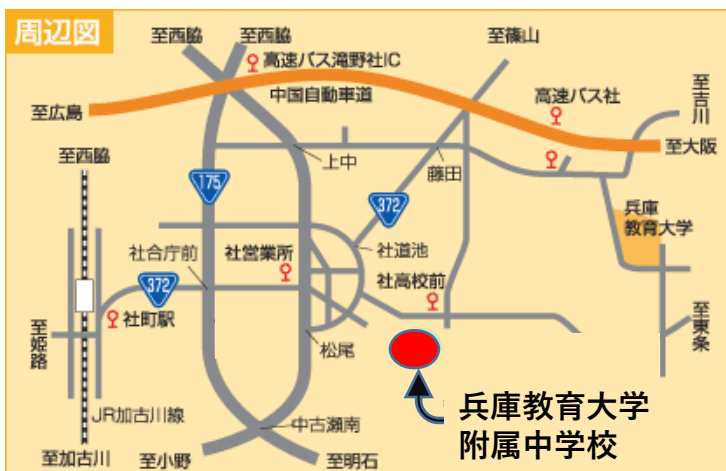

おすすめです！

- ・何か始めたいけれど、何をしたいかわからない
- ・毎週火曜日は時間に余裕がある
- ・中学校の頃のように勉強したい などなど

隔週火曜日

10時50分から

全11回

14講座開設

附属中学校アクセス

講座受講希望の方へ

受講当日は**附属中学校内事務室**までお越しください。受付をさせていただきます。

車は**山国プラザ西側駐車場**をご利用ください。

兵庫教育大学附属中学校

兵庫県加東市山国2007-109

TEL 0795-40-2222

講座開設日

5月21・28

6月4・11・25