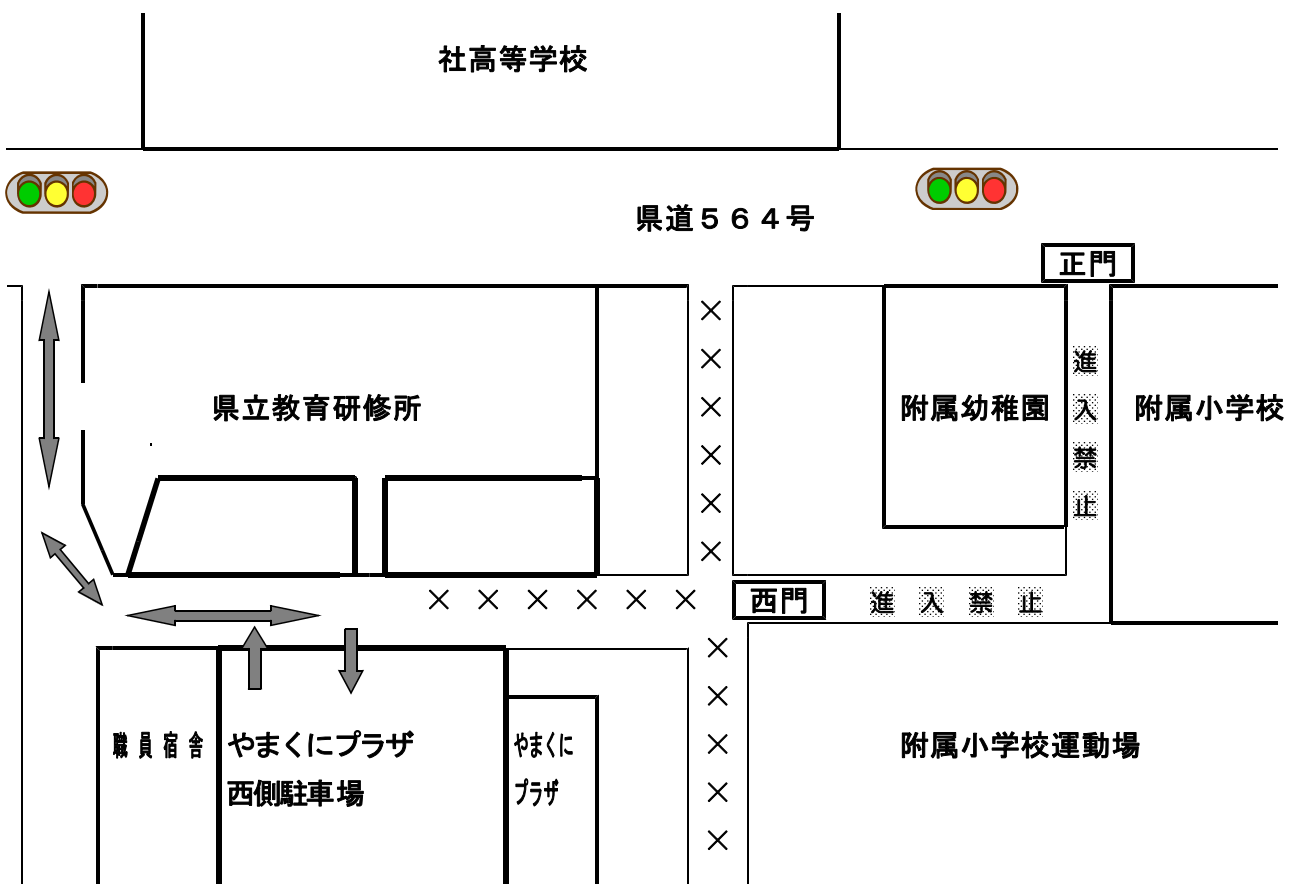

入学希望保護者様

兵庫教育大学附属小学校

駐車場についてのお願い

附属小学校には専用の駐車場がありません。ご来校の際には、地域住民の方々のご迷惑にならないよう、下記の「やまくにプラザ西側駐車場」をご利用願います。

- 用件が終了次第、速やかに出庫してください。
- 附属学校園周辺の道路はいずれも駐車禁止です。通園・通学路でもありますので、路上駐車があると大変危険です。また、図の×印部分を車で通行することをご遠慮ください。