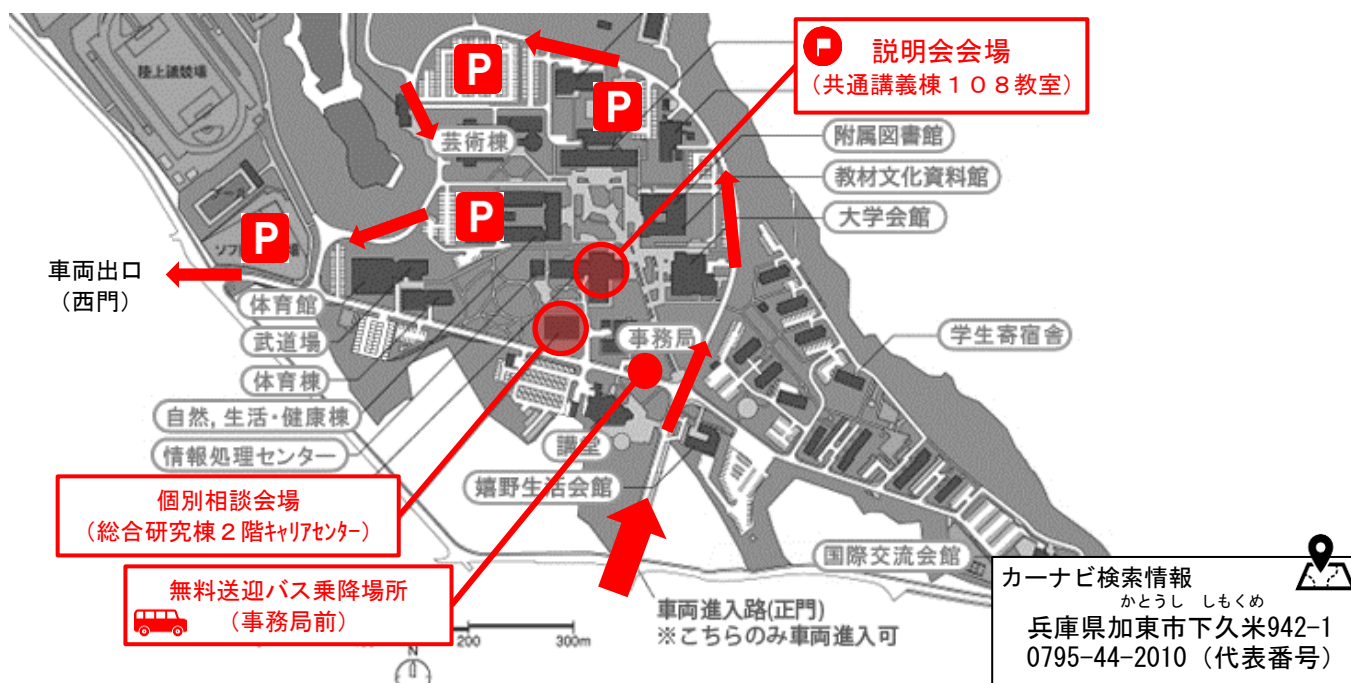

## ■ 無料送迎バス【事前申込不要】

大学祭開催期間中は、本学加東キャンパスと最寄りの各公共交通機関（JR加古川線、神姫バス、中国ハイウェイバス）との間で無料送迎バスを運行しますので、ご利用ください。

### 【JR社町駅 → 兵庫教育大学】

停留場所		1便	2便	3便	4便
JR社町駅	発	8:15	9:55	11:40	12:40
神姫バス社営業所	発	8:25	10:05	11:50	12:50
滝野社インターバス停	発	8:35	10:15	12:00	13:00
社高校前	発	8:45	10:25	12:10	13:10
兵庫教育大学	着	8:50	10:30	12:15	13:15

※神姫バス及び中国ハイウェイバスを利用される場合は、道路状況により延着する場合がありますので、時間に余裕を持ってお越しください。

### 【兵庫教育大学 → JR社町駅】

停留場所		3便	4便	5便
兵庫教育大学	発	15:00	16:20	17:25
社高校前	着	15:05	16:25	17:30
滝野社インターバス停	着	15:15	16:35	17:40
神姫バス社営業所	着	15:25	16:45	17:50
JR社町駅	着	15:35	16:55	18:00

## ■ 駐車場及び車両入構

大学祭開催期間中は、車両入構規制を行いませんので、正門から入構ください（構内一方通行）。

… アクセスに関するお問い合わせ先はキャリア支援課（0795-44-2370）まで …