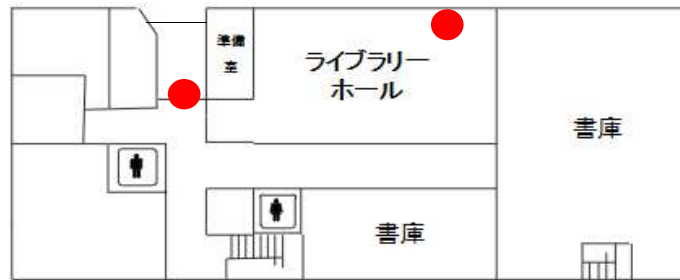

無線LAN(eduroam)アクセスポイント一覽

R6.2.11現在

●設置箇所

共通講義棟

教育・言語・社会棟

●設置箇所

●設置箇所

●設置箇所

4階

5階

体育棟

1階

2階

芸術棟

●設置箇所

附属図書館

●設置箇所

情報処理センター

●設置箇所

1階

2階

3階

発達心理臨床研究センター

教育子午線ホール