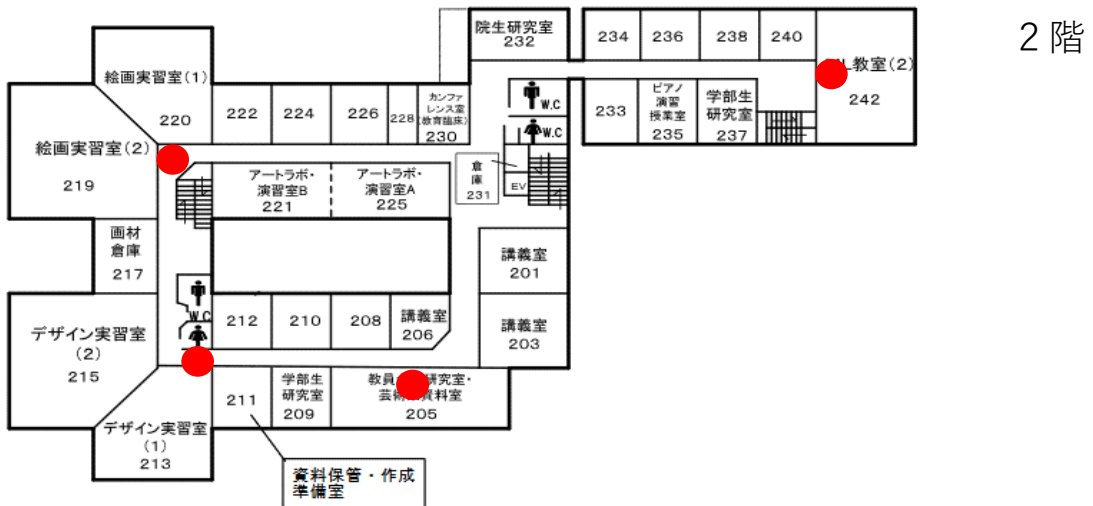

無線LAN(eduroam)アクセスポイント一覽

R6.2.11現在

●設置箇所

共通講義棟

教育・言語・社会棟

●設置箇所

●設置箇所

●設置箇所

4階

5階

体育棟

1階

2階

芸術棟

●設置箇所

附属図書館

●設置箇所

情報処理センター

●設置箇所

1階

2階

3階

発達心理臨床研究センター

教育子午線ホール

●設置箇所

大学会館

事務局

●設置箇所

1階

2階

3階

総合研究棟