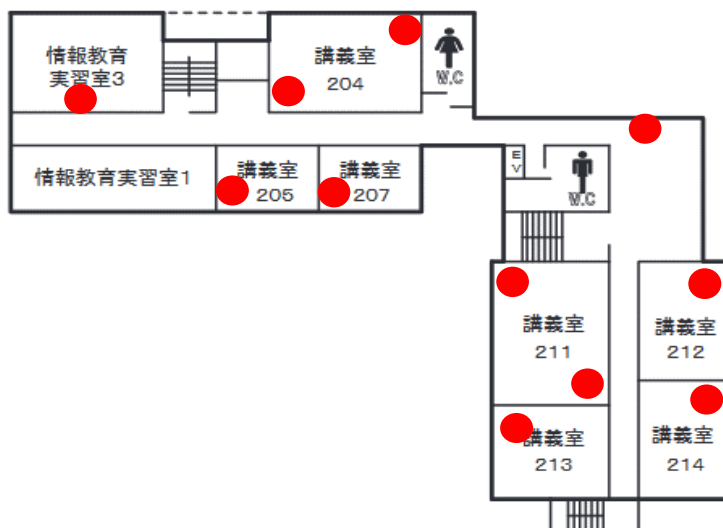

無線LAN(eduroam)アクセスポイント一覽

R6.2.11現在

●設置箇所

共通講義棟

教育・言語・社会棟

●設置箇所

●設置箇所

●設置箇所

4階

5階

体育棟

1階

2階

芸術棟

●設置箇所

附属図書館

●設置箇所

情報処理センター

●設置箇所

1階

2階

3階

発達心理臨床研究センター

教育子午線ホール

●設置箇所

やまくにプラザ

●設置箇所

神戸キャンパス

●設置箇所

2階 図面省略●

講堂