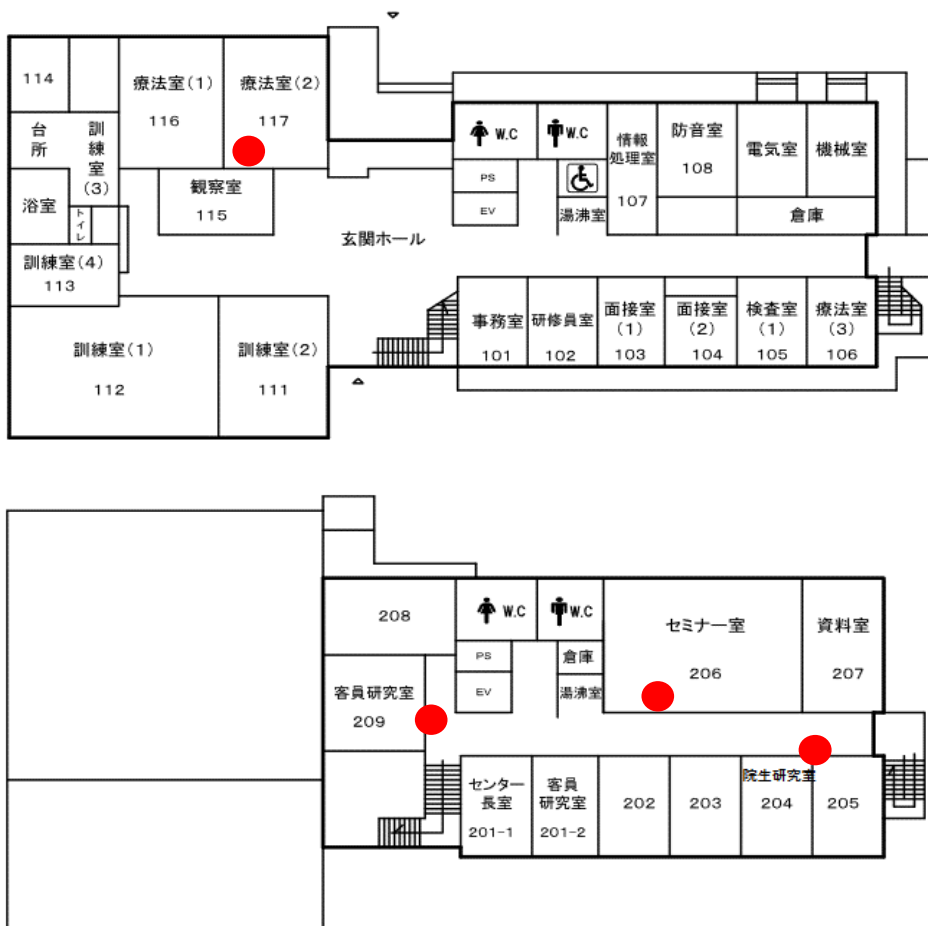

4階

5階

体育棟

1階

2階

芸術棟

●設置箇所

附属図書館

●設置箇所

情報処理センター

●設置箇所

1階

2階

3階

発達心理臨床研究センター

教育子午線ホール

●設置箇所

大学会館

事務局

●設置箇所

1階

2階

3階

総合研究棟

●設置箇所

やまくにプラザ

●設置箇所

神戸キャンパス

●設置箇所

2階 図面省略●

講堂