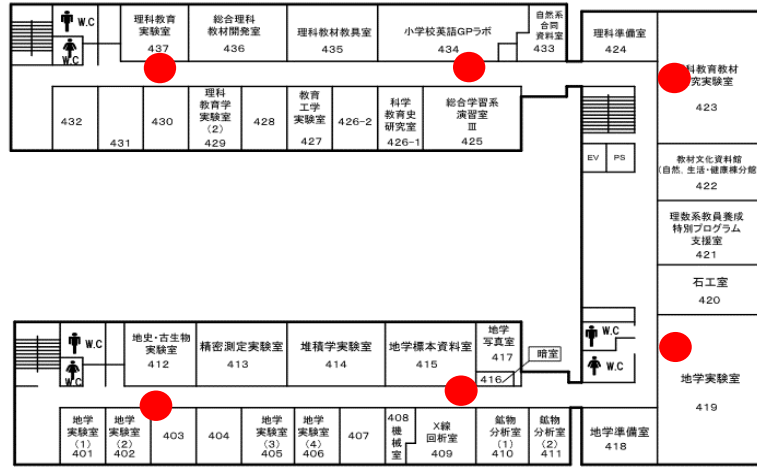

無線LAN(eduroam)アクセスポイント一覽

R6.2.11現在

●設置箇所

共通講義棟

教育・言語・社会棟

●設置箇所

●設置箇所

●設置箇所

4階

5階

体育棟

1階

2階

芸術棟

●設置箇所

附属図書館

●設置箇所

情報処理センター

●設置箇所

1階

2階

3階

発達心理臨床研究センター

教育子午線ホール

●設置箇所

大学会館

事務局

●設置箇所

1階

2階

3階

総合研究棟