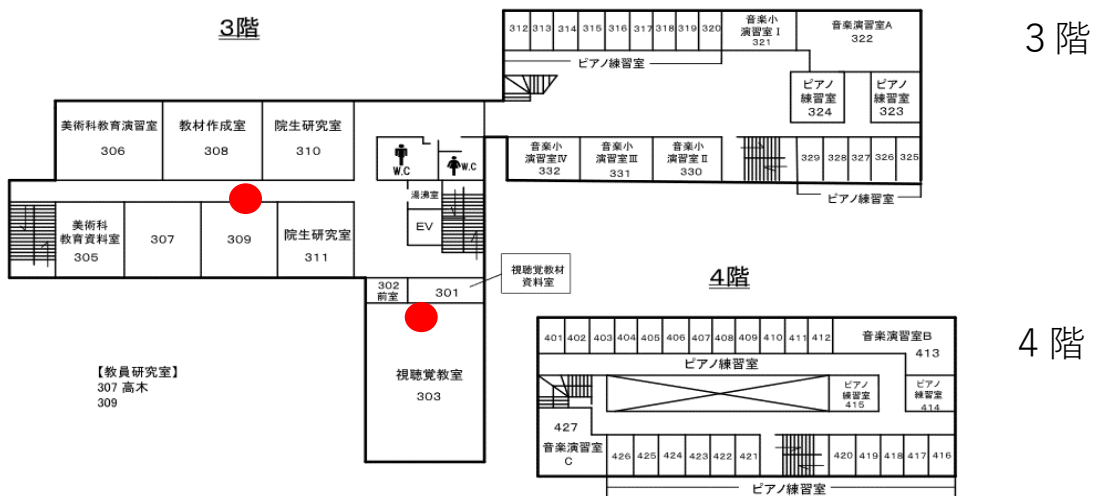

無線LAN(eduroam)アクセスポイント一覽

R6.2.11現在

●設置箇所

共通講義棟

教育・言語・社会棟

●設置箇所

●設置箇所

●設置箇所

4階

5階

体育棟

1階

2階

芸術棟

●設置箇所

附属図書館

●設置箇所

情報処理センター

●設置箇所

1階

2階

3階

発達心理臨床研究センター

教育子午線ホール

●設置箇所

大学会館

事務局

●設置箇所

1階

2階

3階

総合研究棟