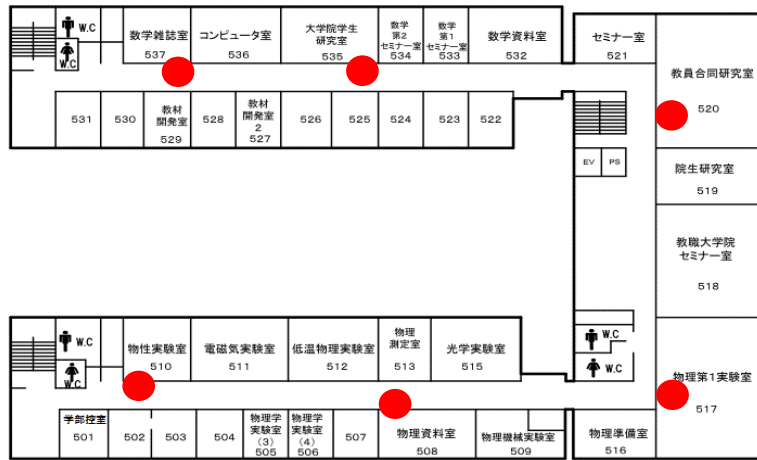

無線LAN(eduroam)アクセスポイント一覽

R6.2.11現在

●設置箇所

共通講義棟

教育・言語・社会棟

●設置箇所

●設置箇所

●設置箇所

4階

5階

体育棟

1階

2階

芸術棟

●設置箇所

附属図書館

●設置箇所

情報処理センター

●設置箇所

1階

2階

3階

発達心理臨床研究センター

教育子午線ホール

●設置箇所

大学会館

事務局

●設置箇所

1階

2階

3階

総合研究棟