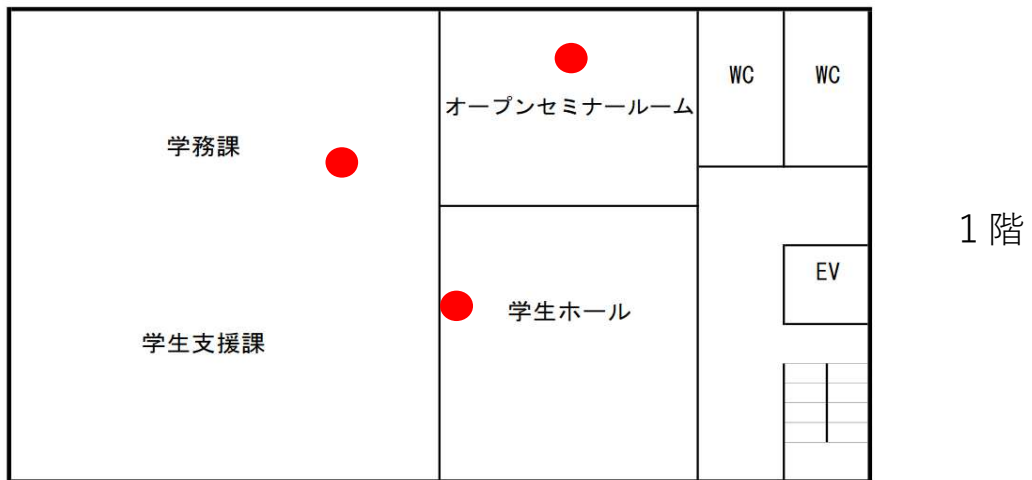

●設置箇所

情報処理センター

●設置箇所

1階

2階

3階

発達心理臨床研究センター

教育子午線ホール

●設置箇所

大学会館

事務局

●設置箇所

1階

2階

3階

総合研究棟

●設置箇所

やまくにプラザ

●設置箇所

神戸キャンパス

●設置箇所

2階 図面省略●

講堂