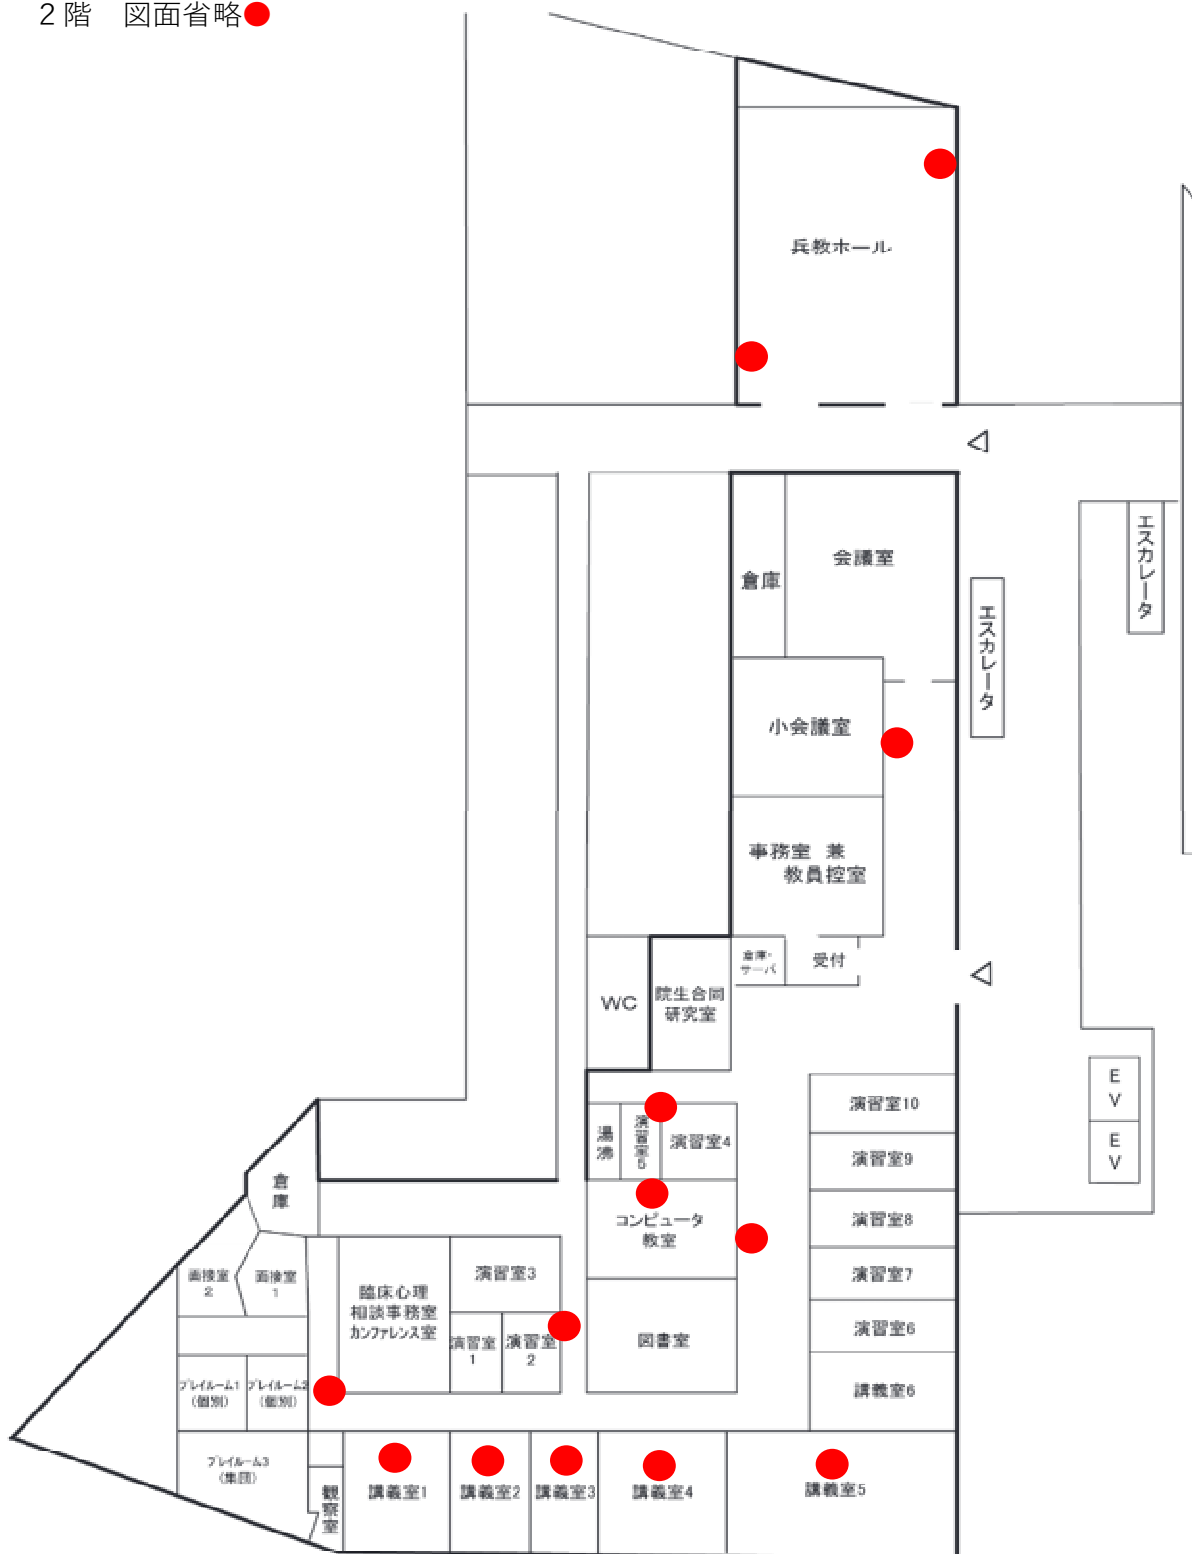

4階

5階

体育棟

1階

2階

芸術棟

●設置箇所

附属図書館

●設置箇所

情報処理センター

●設置箇所

1階

2階

3階

発達心理臨床研究センター

教育子午線ホール

●設置箇所

大学会館

事務局

●設置箇所

1階

2階

3階

総合研究棟

●設置箇所

やまくにプラザ

●設置箇所

神戸キャンパス

●設置箇所

2階 図面省略●

講堂