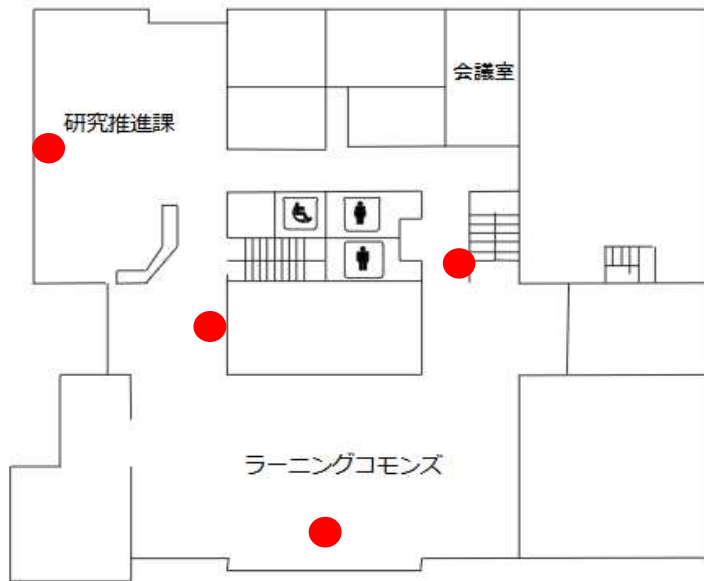

無線LAN(eduroam)アクセスポイント一覽

R6.2.11現在

●設置箇所

共通講義棟

教育・言語・社会棟

●設置箇所

●設置箇所

●設置箇所

4階

5階

体育棟

1階

2階

芸術棟

●設置箇所

附属図書館

●設置箇所

情報処理センター

●設置箇所

1階

2階

3階

発達心理臨床研究センター

教育子午線ホール

●設置箇所

大学会館

事務局

●設置箇所

1階

2階

3階

総合研究棟