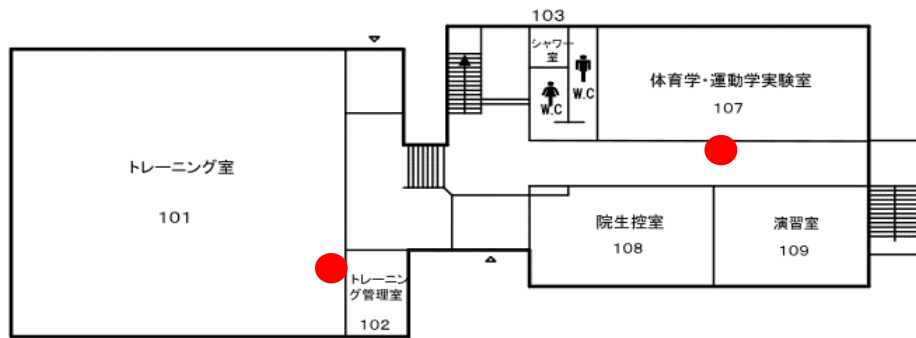

無線LAN(eduroam)アクセスポイント一覽

R6.2.11現在

●設置箇所

共通講義棟

教育・言語・社会棟

●設置箇所

●設置箇所

●設置箇所

4階

5階

体育棟

1階

2階

芸術棟

●設置箇所

附属図書館

●設置箇所

情報処理センター

●設置箇所

1階

2階

3階

発達心理臨床研究センター

教育子午線ホール