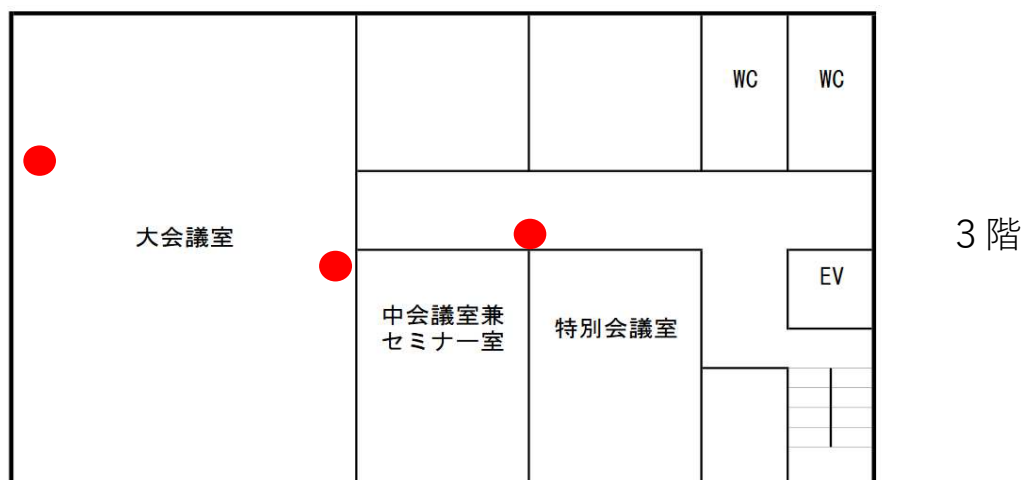

●設置箇所

情報処理センター

●設置箇所

1階

2階

3階

発達心理臨床研究センター

教育子午線ホール

●設置箇所

大学会館

事務局

●設置箇所

1階

2階

3階

総合研究棟

●設置箇所

やまくにプラザ

●設置箇所

神戸キャンパス

●設置箇所

2階 図面省略●

講堂