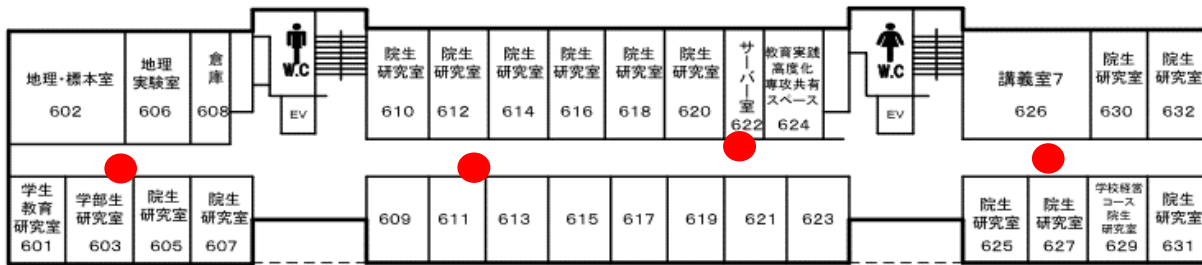

無線LAN(eduroam)アクセスポイント一覽

R6.2.11現在

●設置箇所

共通講義棟

教育・言語・社会棟

●設置箇所

●設置箇所

●設置箇所

4階

5階

体育棟

1階

2階

芸術棟

●設置箇所

附属図書館

●設置箇所

情報処理センター

●設置箇所

1階

2階

3階

発達心理臨床研究センター

教育子午線ホール

●設置箇所

大学会館

事務局

●設置箇所

1階

2階

3階

総合研究棟