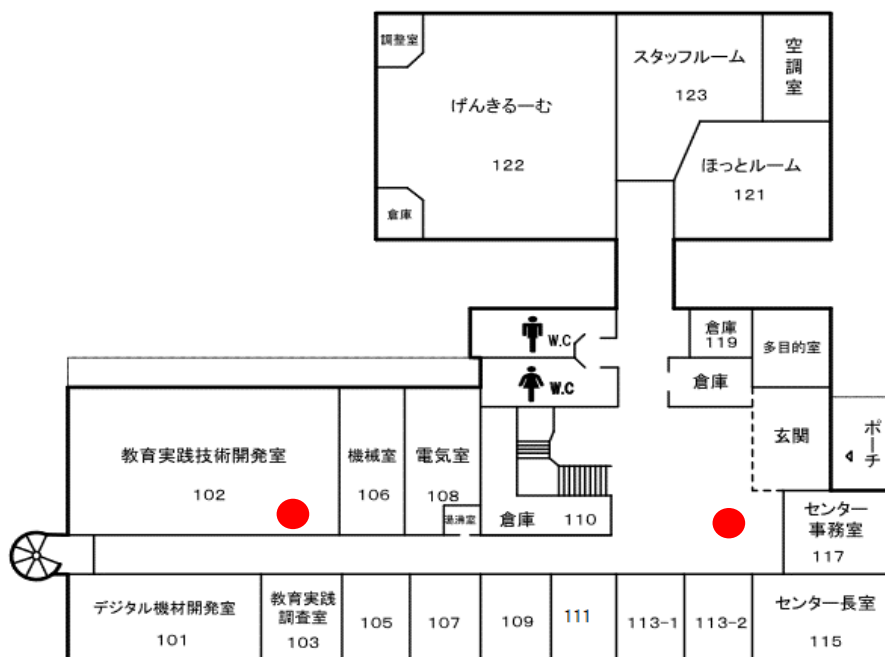

4階

5階

体育棟

1階

2階

芸術棟

●設置箇所

附属図書館

●設置箇所

情報処理センター

●設置箇所

1階

2階

3階

発達心理臨床研究センター

教育子午線ホール

●設置箇所

大学会館

事務局

●設置箇所

1階

2階

3階

総合研究棟

●設置箇所

やまくにプラザ

●設置箇所

神戸キャンパス

●設置箇所

2階 図面省略●

講堂