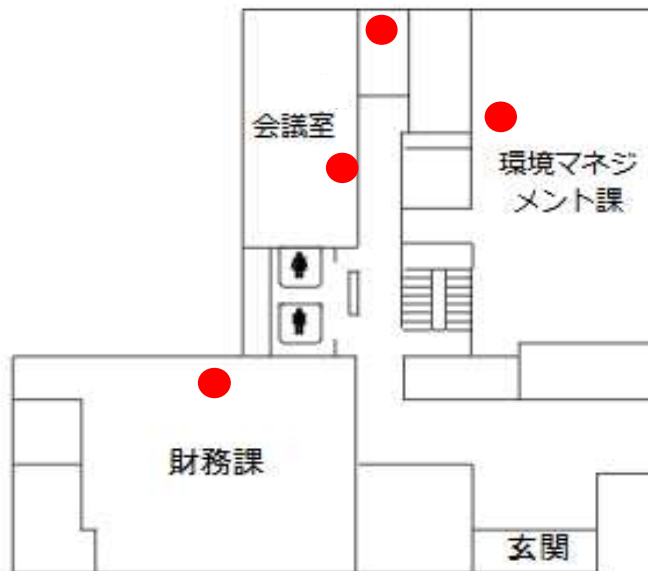

4階

5階

体育棟

1階

2階

芸術棟

●設置箇所

附属図書館

●設置箇所

情報処理センター

●設置箇所

1階

2階

3階

発達心理臨床研究センター

教育子午線ホール

●設置箇所

大学会館

事務局

●設置箇所

1階

2階

3階

総合研究棟

●設置箇所

やまくにプラザ

●設置箇所

神戸キャンパス

●設置箇所

2階 図面省略●

講堂