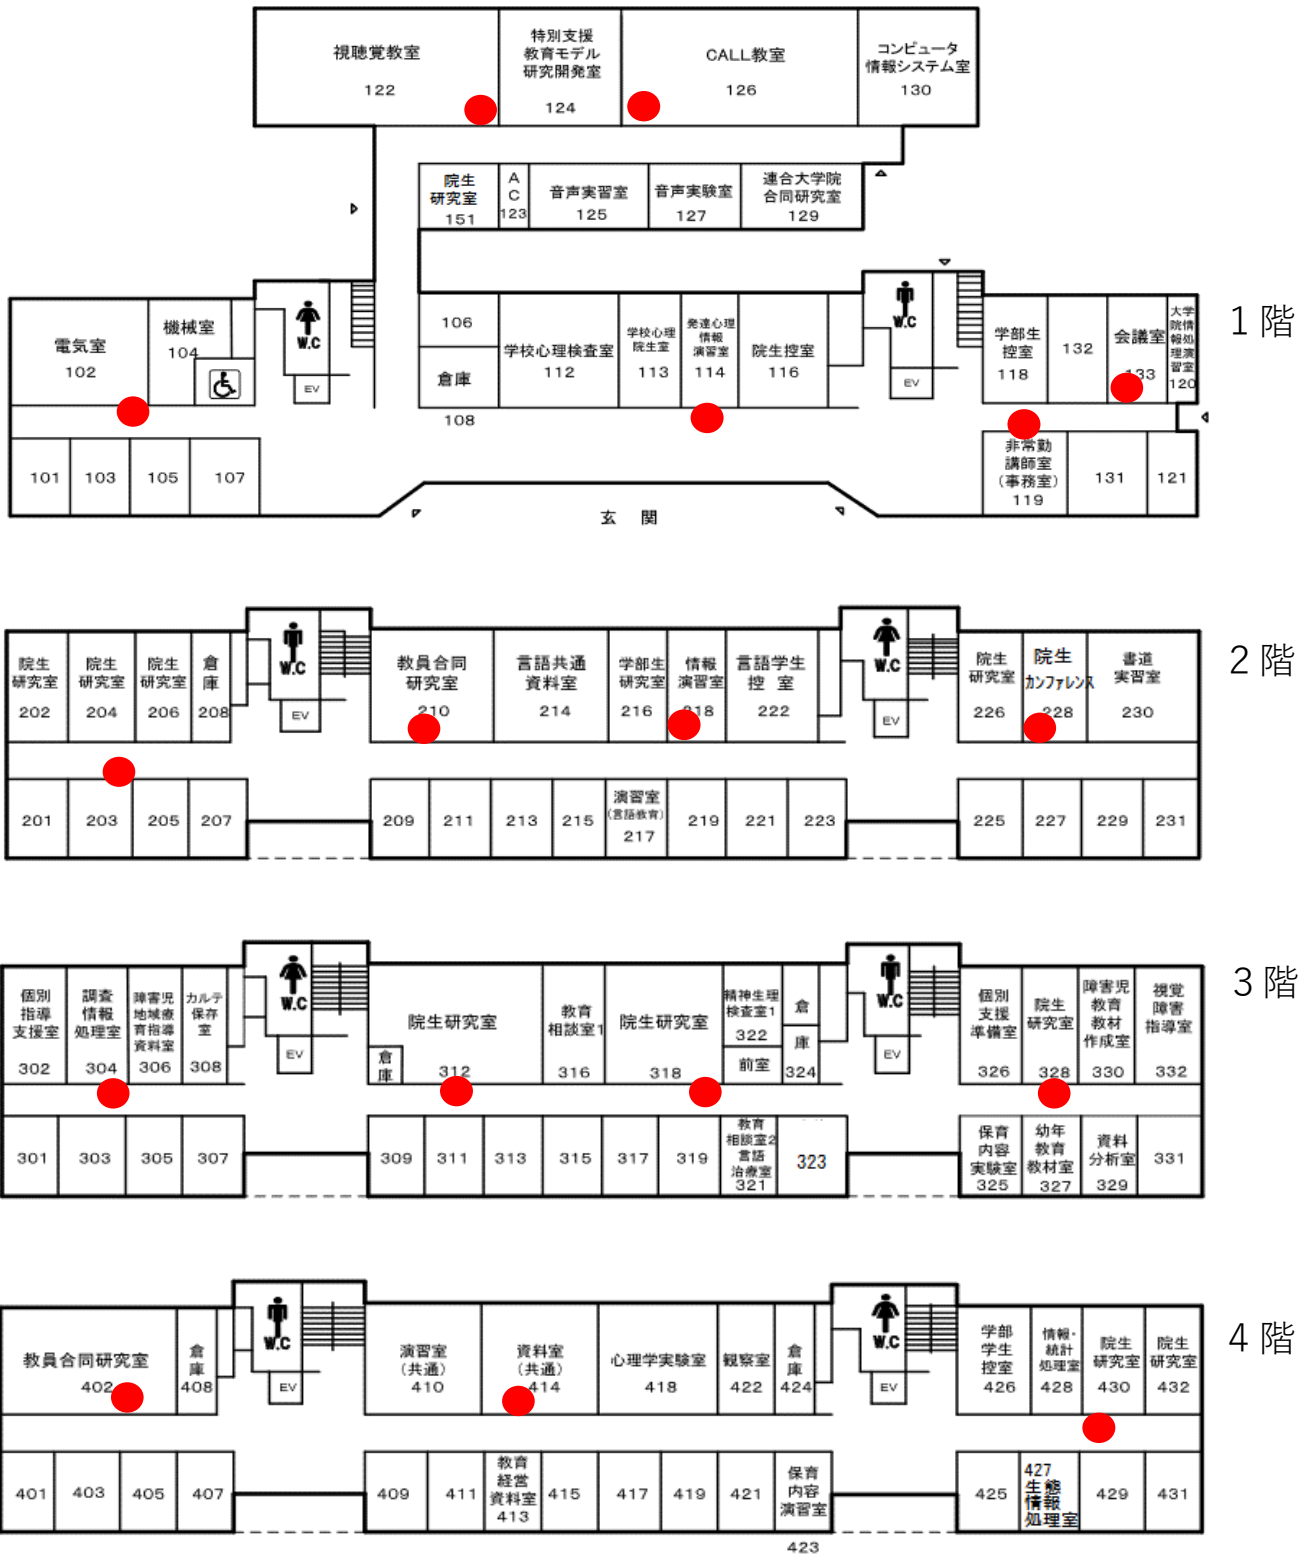

無線LAN(eduroam)アクセスポイント一覽

R6.2.11現在

●設置箇所

共通講義棟

教育・言語・社会棟

●設置箇所

●設置箇所

●設置箇所

4階

5階

体育棟

1階

2階

芸術棟

●設置箇所

附属図書館

●設置箇所

情報処理センター

●設置箇所

1階

2階

3階

発達心理臨床研究センター

教育子午線ホール

●設置箇所

やまくにプラザ

●設置箇所

神戸キャンパス

●設置箇所

2階 図面省略●

講堂