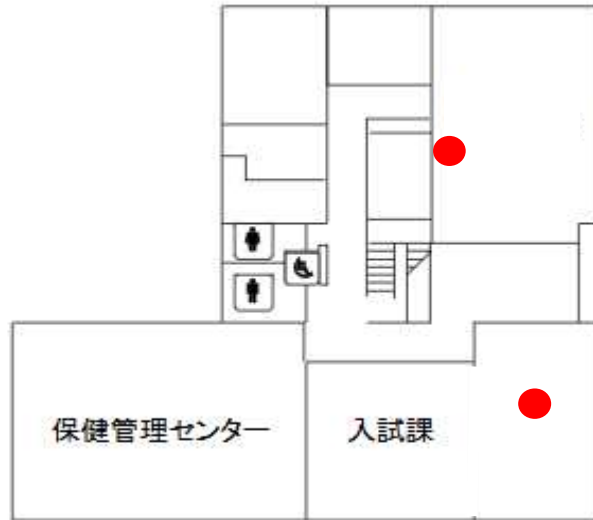

4階

5階

体育棟

1階

2階

芸術棟

●設置箇所

附属図書館

●設置箇所

情報処理センター

●設置箇所

1階

2階

3階

発達心理臨床研究センター

教育子午線ホール

●設置箇所

大学会館

事務局

●設置箇所

1階

2階

3階

総合研究棟

●設置箇所

やまくにプラザ

●設置箇所

神戸キャンパス

●設置箇所

2階 図面省略●

講堂