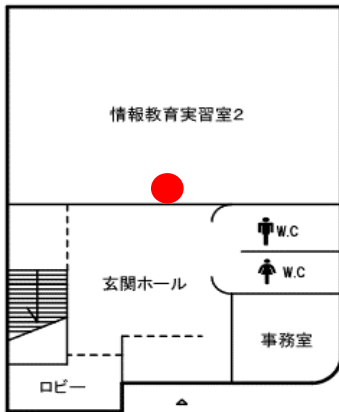

無線LAN(eduroam)アクセスポイント一覽

R6.2.11現在

●設置箇所

共通講義棟

教育・言語・社会棟

●設置箇所

●設置箇所

●設置箇所

4階

5階

体育棟

1階

2階

芸術棟

●設置箇所

附属図書館

●設置箇所

情報処理センター

●設置箇所

1階

2階

3階

発達心理臨床研究センター

教育子午線ホール

●設置箇所

やまくにプラザ

●設置箇所

神戸キャンパス

●設置箇所

2階 図面省略●

講堂