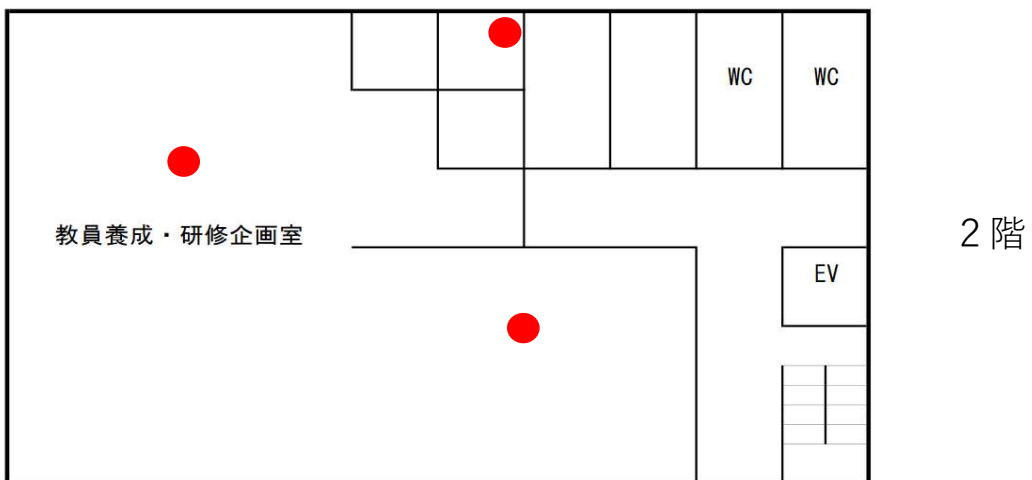

●設置箇所

情報処理センター

●設置箇所

1階

2階

3階

発達心理臨床研究センター

教育子午線ホール

●設置箇所

大学会館

事務局

●設置箇所

1階

2階

3階

総合研究棟

●設置箇所

やまくにプラザ

●設置箇所

神戸キャンパス

●設置箇所

2階 図面省略●

講堂