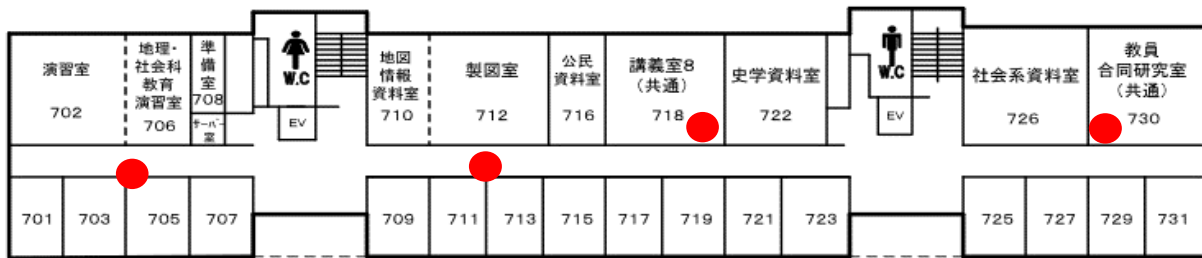

無線LAN(eduroam)アクセスポイント一覽

R6.2.11現在

●設置箇所

共通講義棟

教育・言語・社会棟

●設置箇所

●設置箇所

●設置箇所

4階

5階

体育棟

1階

2階

芸術棟

●設置箇所

附属図書館

●設置箇所

情報処理センター

●設置箇所

1階

2階

3階

発達心理臨床研究センター

教育子午線ホール

●設置箇所

大学会館

事務局

●設置箇所

1階

2階

3階

総合研究棟