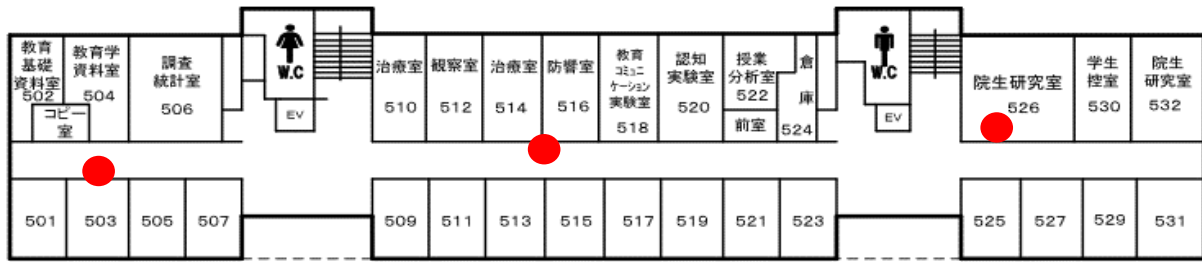

無線LAN(eduroam)アクセスポイント一覽

R6.2.11現在

●設置箇所

共通講義棟

教育・言語・社会棟

●設置箇所

●設置箇所

●設置箇所

4階

5階

体育棟

1階

2階

芸術棟

●設置箇所

附属図書館

●設置箇所

情報処理センター

●設置箇所

1階

2階

3階

発達心理臨床研究センター

教育子午線ホール

●設置箇所

大学会館

事務局

●設置箇所

1階

2階

3階

総合研究棟