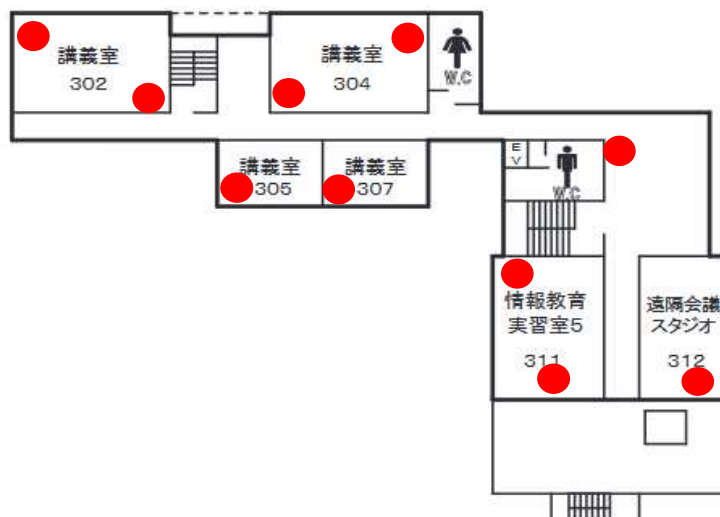

無線LAN(eduroam)アクセスポイント一覽

R6.2.11現在

●設置箇所

共通講義棟

教育・言語・社会棟

●設置箇所

●設置箇所

●設置箇所

4階

5階

体育棟

1階

2階

芸術棟

●設置箇所

附属図書館

●設置箇所

情報処理センター

●設置箇所

1階

2階

3階

発達心理臨床研究センター

教育子午線ホール

●設置箇所

大学会館

事務局

●設置箇所

1階

2階

3階

総合研究棟