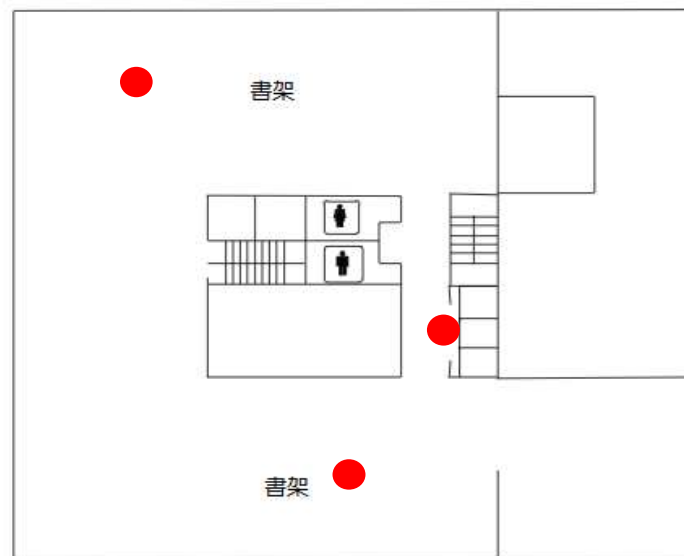

無線LAN(eduroam)アクセスポイント一覽

R6.2.11現在

●設置箇所

共通講義棟

教育・言語・社会棟

●設置箇所

●設置箇所

●設置箇所

4階

5階

体育棟

1階

2階

芸術棟

●設置箇所

附属図書館

●設置箇所

情報処理センター

●設置箇所

1階

2階

3階

発達心理臨床研究センター

教育子午線ホール

●設置箇所

大学会館

事務局

●設置箇所

1階

2階

3階

総合研究棟