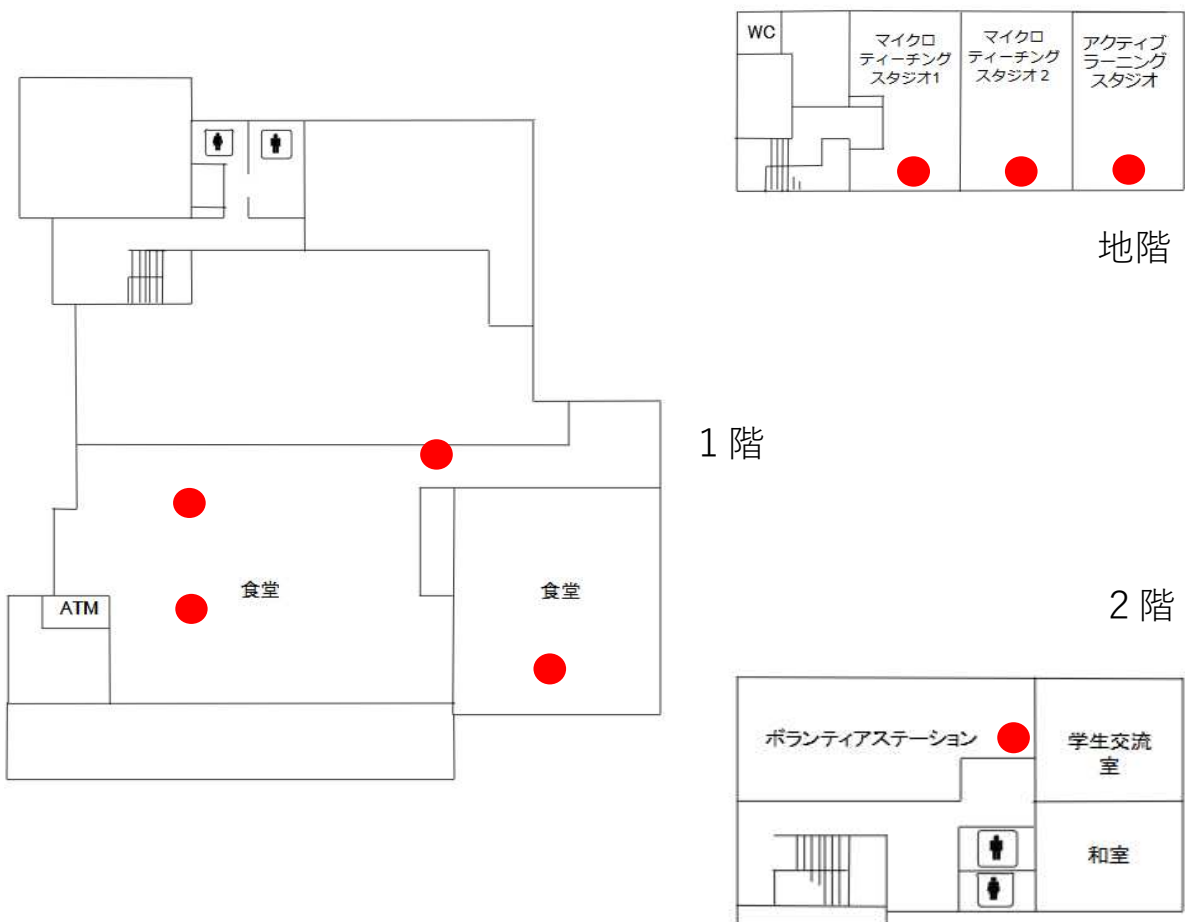

4階

5階

体育棟

1階

2階

芸術棟

●設置箇所

附属図書館

●設置箇所

情報処理センター

●設置箇所

1階

2階

3階

発達心理臨床研究センター

教育子午線ホール

●設置箇所

大学会館

事務局

●設置箇所

1階

2階

3階

総合研究棟

●設置箇所

やまくにプラザ

●設置箇所

神戸キャンパス

●設置箇所

2階 図面省略●

講堂