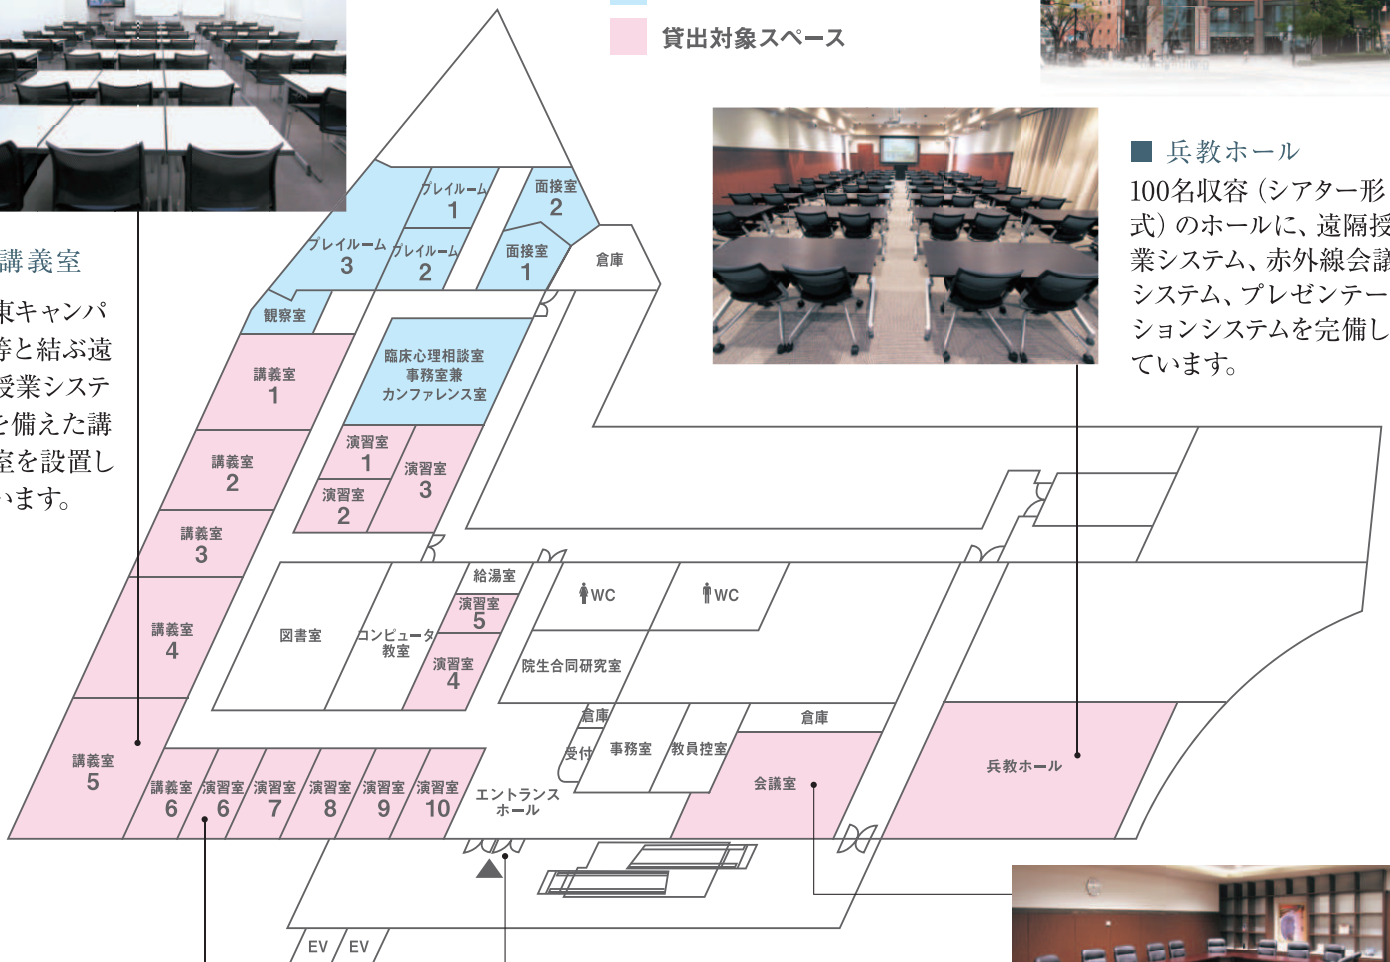

## ■ 講義室

加東キャンパス等と結ぶ遠隔授業システムを備えた講義室を設置しています。

## ■ 演習室

ゼミや少人数の研究會等に使用します。

- 臨床心理相談室
- 貸出対象スペース

## ■ 兵教ホール

100名収容 (シアター形式) のホールに、遠隔授業システム、赤外線会議システム、プレゼンテーションシステムを完備しています。

## ■ 正面入口