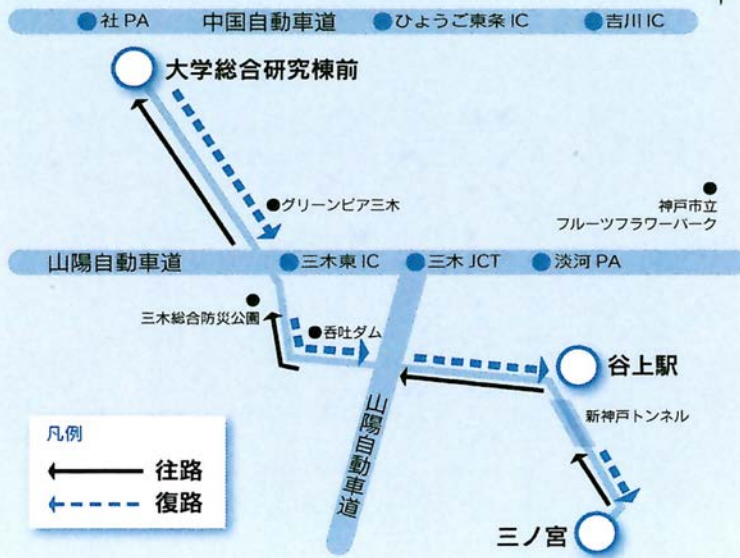

● 神戸エクスプレス便 ●

カレツジバス時刻表

往路	停車場所	1 便	
	三ノ宮	7:20	
	谷上駅	7:40	
	大学総合研究棟前	8:50	

復路	停車場所	1 便	2 便
	大学総合研究棟前	16:30 <small>4限終了</small> 16:20	18:20 <small>5限終了</small> 18:00
	谷上駅	17:25	19:15
	三ノ宮	(谷上駅止まり)	19:35

・・・注意事項・・・

- ・運行日は、授業期間中の月曜日～金曜日です。(祝休日は運行しません)
詳細は、「運行カレンダー」をご覧ください。
- ・集中講義期間中は予約制となります。
- ・長期利用許可証は、乗車時に運転手に見せてください。
- ・所定の場所以外での乗車、降車はできません。
- ・道路事情により、遅延が生じる場合があります。

お問い合わせ先

兵庫教育大学学生支援課 TEL.0795-44-2051

運行ルート

停車場所