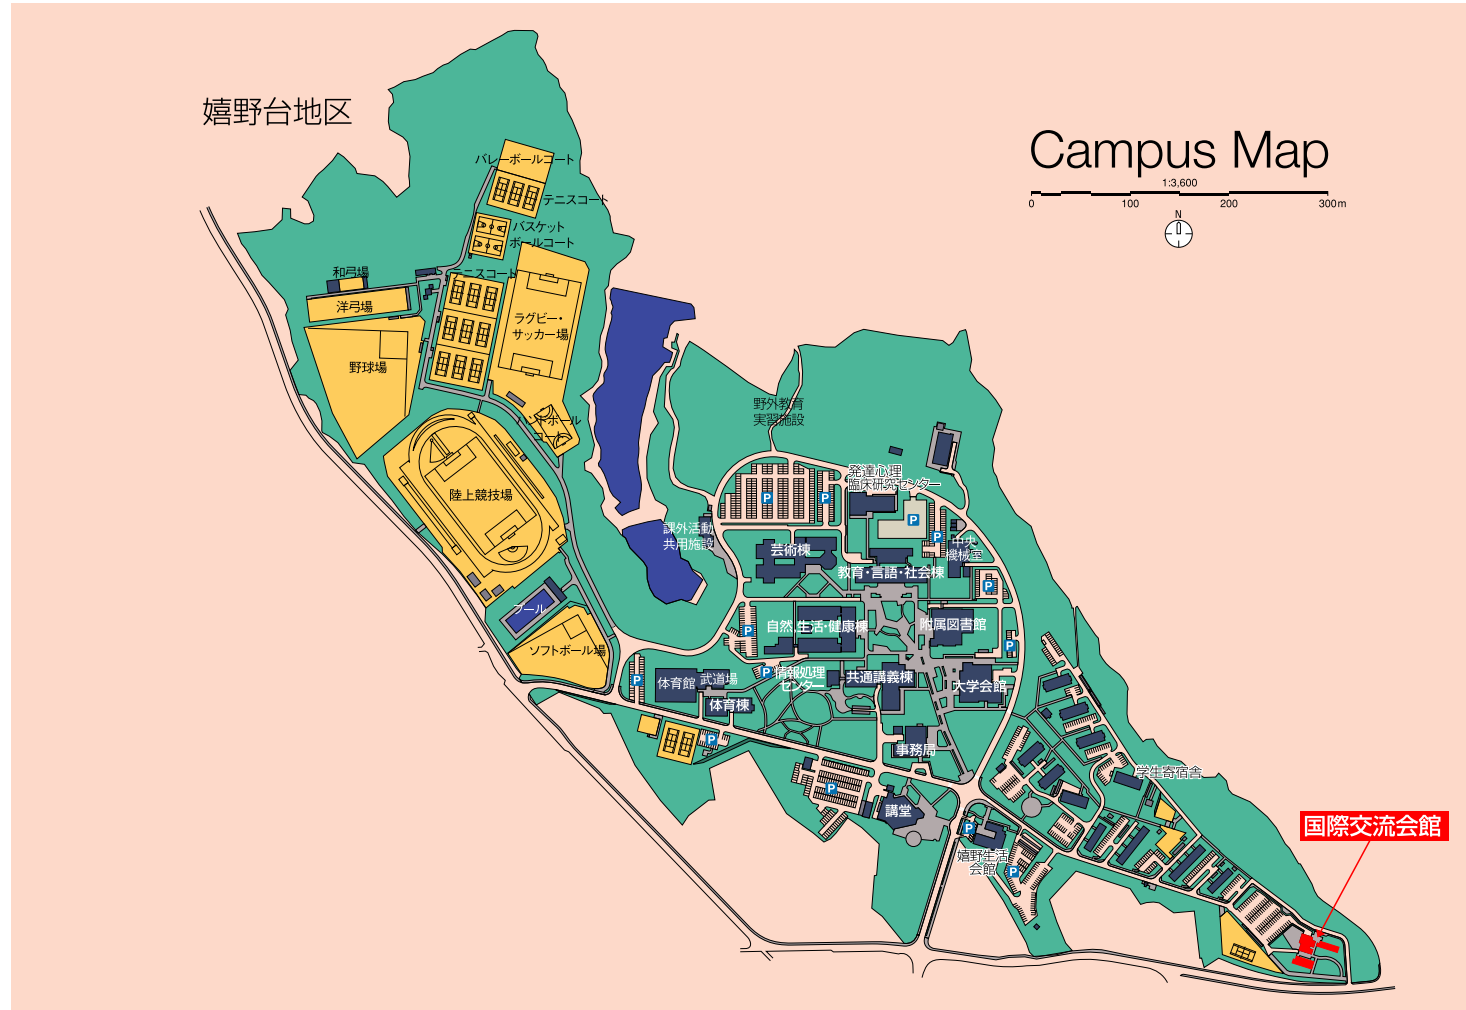

国際交流会館の位置

兵庫教育大学国際交流会館

International House

HYOGO UNIVERSITY OF TEACHER EDUCATION

兵庫教育大学
 〒673-1494 兵庫県加東郡社町下久米942-1
 TEL 0795-44-2043
<http://www.hyogo-u.ac.jp/>