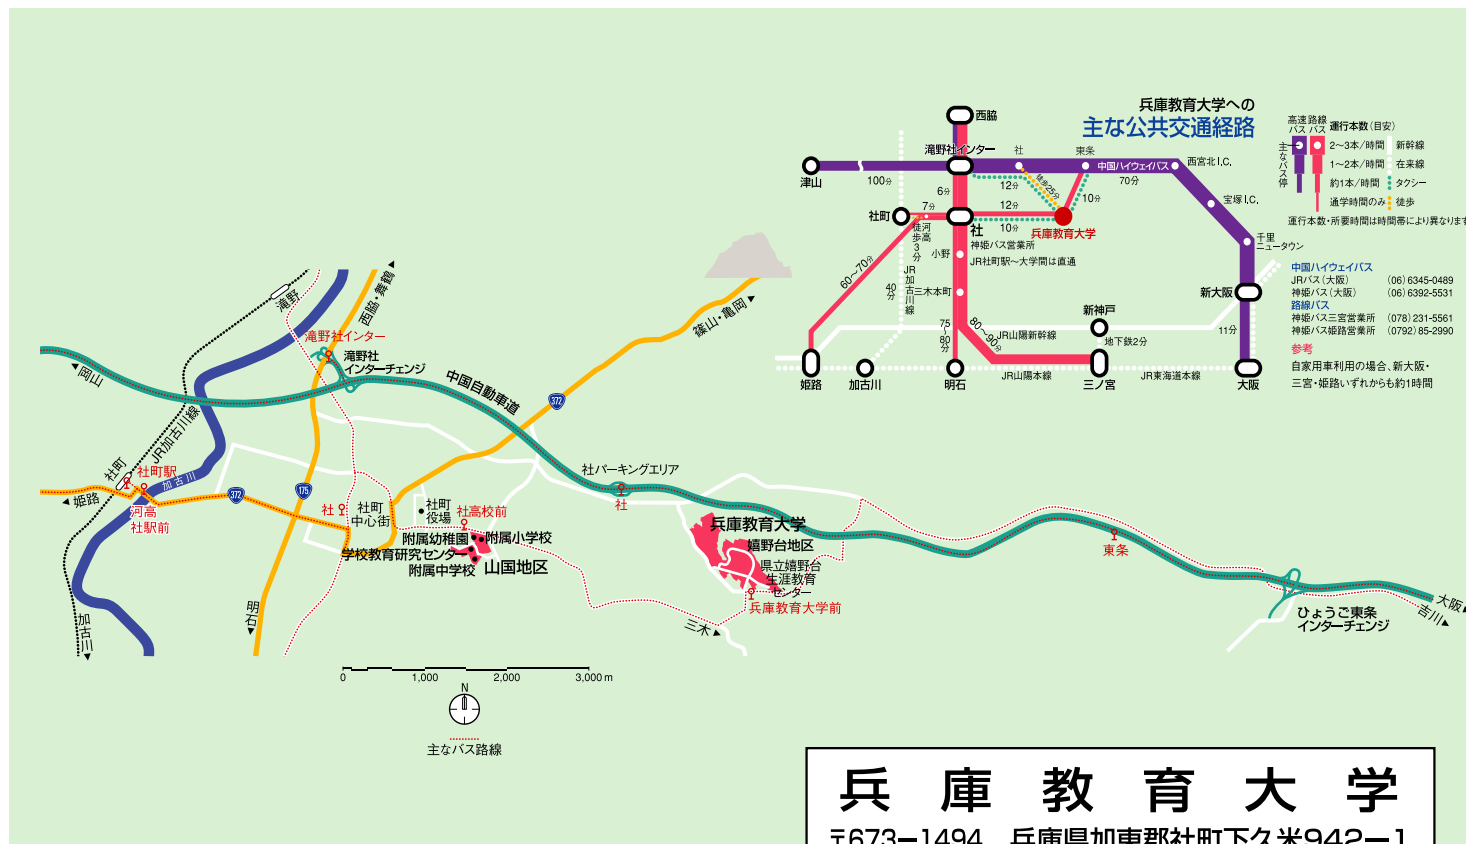

国際交流会館の位置

兵庫教育大学国際交流会館

International House

HYOGO UNIVERSITY OF TEACHER EDUCATION

兵庫教育大学
 〒673-1494 兵庫県加東郡社町下久米942-1
 TEL 0795-44-2043
<http://www.hyogo-u.ac.jp/>