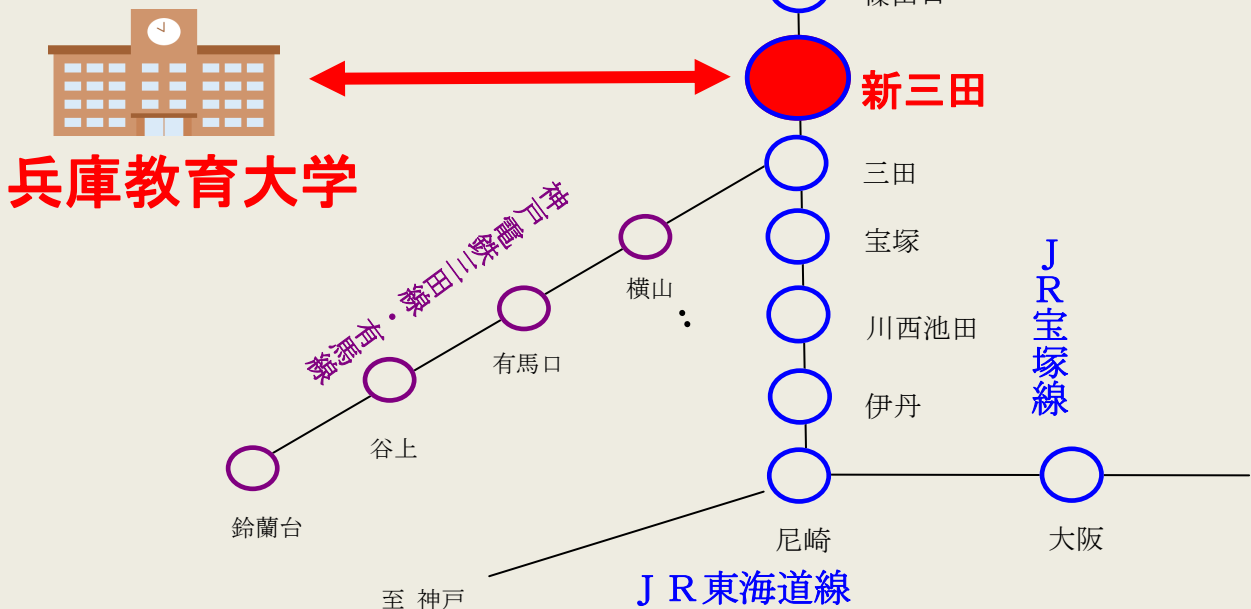

新三田駅から大学へ **直結** 兵教シャトル便(新三田便)

28人乗り

JR宝塚線・福知山線
神戸電鉄三田線の沿線から
通いやすくなりました!

JR新三田駅

約40分 無料

兵庫教育大学

平日 毎日6便運行
(祝休日・年末年始は運休します)

**受験生・保護者・来学者
も利用可能**

**2019年4月1日から
新三田駅停留所がかわります**

運行時刻表

往路	1便	2便	3便	復路	1便	2便	3便
新三田駅発	8:00	9:45	17:20	兵庫教育大学発	8:50	16:30	18:20
兵庫教育大学着	8:40	10:25	18:00	新三田駅着	9:30	17:10	19:00

〈お問い合わせ先〉
兵庫教育大学 学生支援課 学生支援チーム 電話：0795-44-2051
E-mail：office-gakusei-t@ml.hyogo-u.ac.jp 詳しくはホームページをご覧ください。

新三田駅 バス停留所

2019年4月1日から
停留所が変わります

路線図

- ①兵教シャトル便（新三田便）は、本学の学生と教職員のほか、受験生・保護者・本学への来学者もご利用いただけます。
- ②無料でご利用いただけます。
- ③運行日は月曜日～金曜日です。（祝休日、年末年始は運行しません。）
- ④所定の場所以外での乗車、降車はできません。