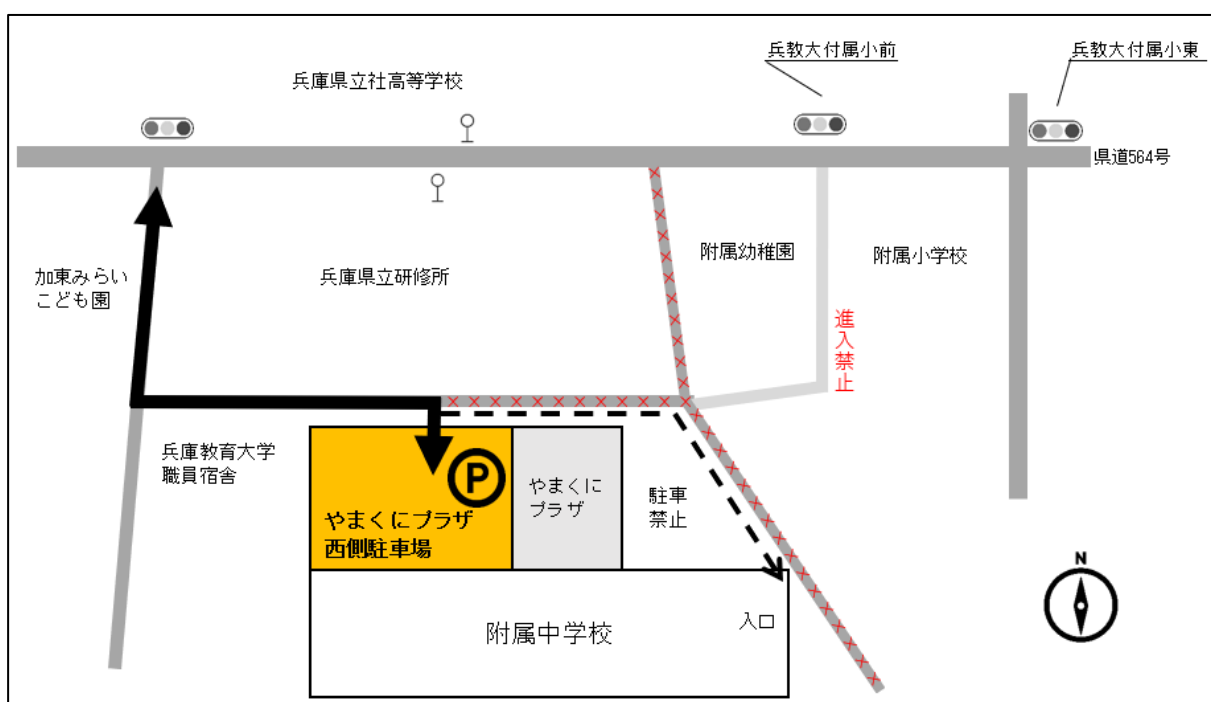

本校への入学を希望される保護者の皆様

兵庫教育大学附属中学校

駐車場についてのお願い

附属学校園には来校者専用駐車場がありません。ご来校の際は、地域の皆様のご迷惑にならないように「やまくにプラザ西側駐車場」（黄色塗色）をご利用ください。

- ① 駐車場へは、黒色で示した道路（**➡**）を通行してください。
- ② 「やまくにプラザ西側駐車場」から附属中学校までは、点線矢印（**---➡**）のとおり徒歩でお越しください。
- ③ 用件が終わり次第、速やかに出庫してください。
- ④ 附属学校園周辺の道路はいずれも駐車禁止です。通学路でもありますので、路上駐車があると大変危険です。わずかな時間であっても「やまくにプラザ西側駐車場」をご利用ください。
- ⑤ 安全確保のため、赤色×印で示した道路を車で通行することはご遠慮ください。